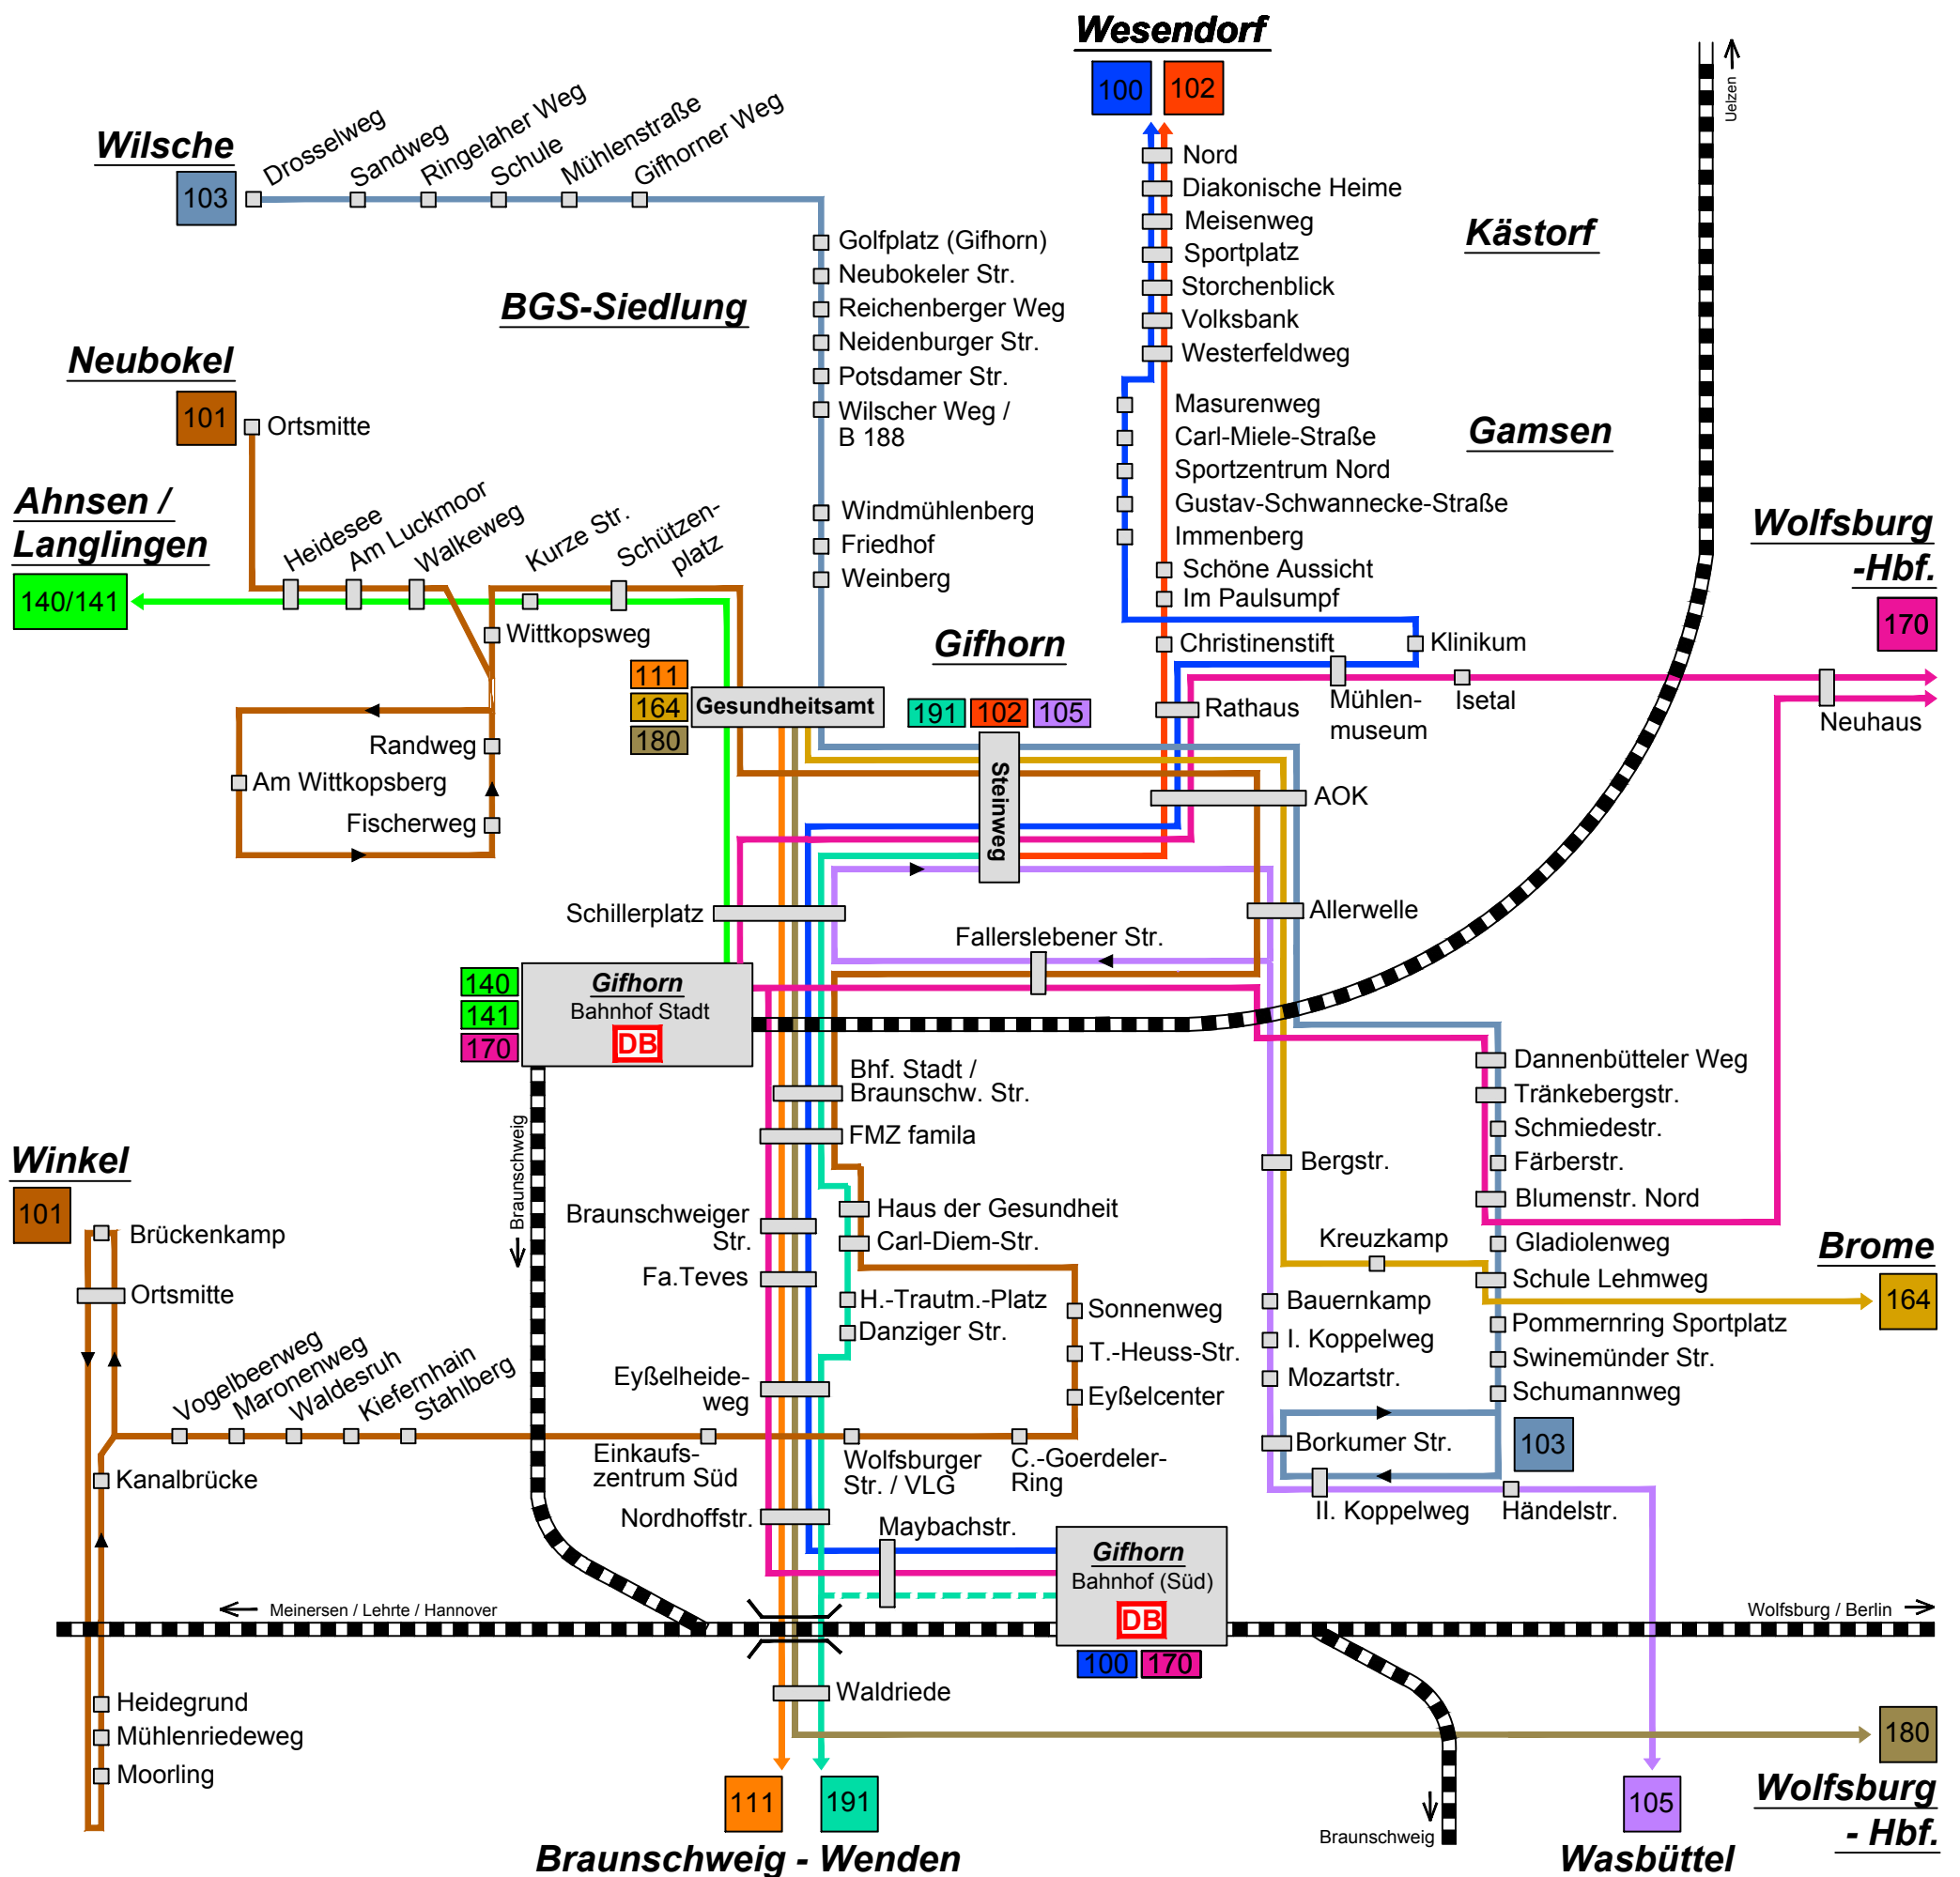

Linienetzplan Stadt Gifhorn im Verbundtarif Region Braunschweig

Tarifzone
10
Verbundtarif
Region Braunschweig

Linien:

100, 101, 102, 103, 104, 105, 106, 107, 111,
114, 140, 141, 164, 166, 170, 180, 191, 197

Aus Gründen der Übersicht sind folgende Linien nicht dargestellt:

Diese Linien bieten keine regelmäßige Verbindung oder dienen überwiegend dem Schülerverkehr.

- 104** Adam-Riese-Schule - Dannenbüttler Weg (Ringlinie)
- 106** Wesendorf - Hammersteinpark - Kästorf - Gifhorn
- 107** Wilsche - Neubokel
- 114** Didderse - Leiferde - Gifhorn
- 166** Brome - Sassenburg - Gifhorn
- 184** Detmerode - Calberlah - Isenbüttel - Gifhorn
- 197** BS / Wenden - Abbesbüttel - Meine - Gifhorn

Legende

- 105 Endstelle
- Haltestelle
- ▶ Bus fährt ausschließlich in der angegebenen Richtung
- temporäre Bedienung