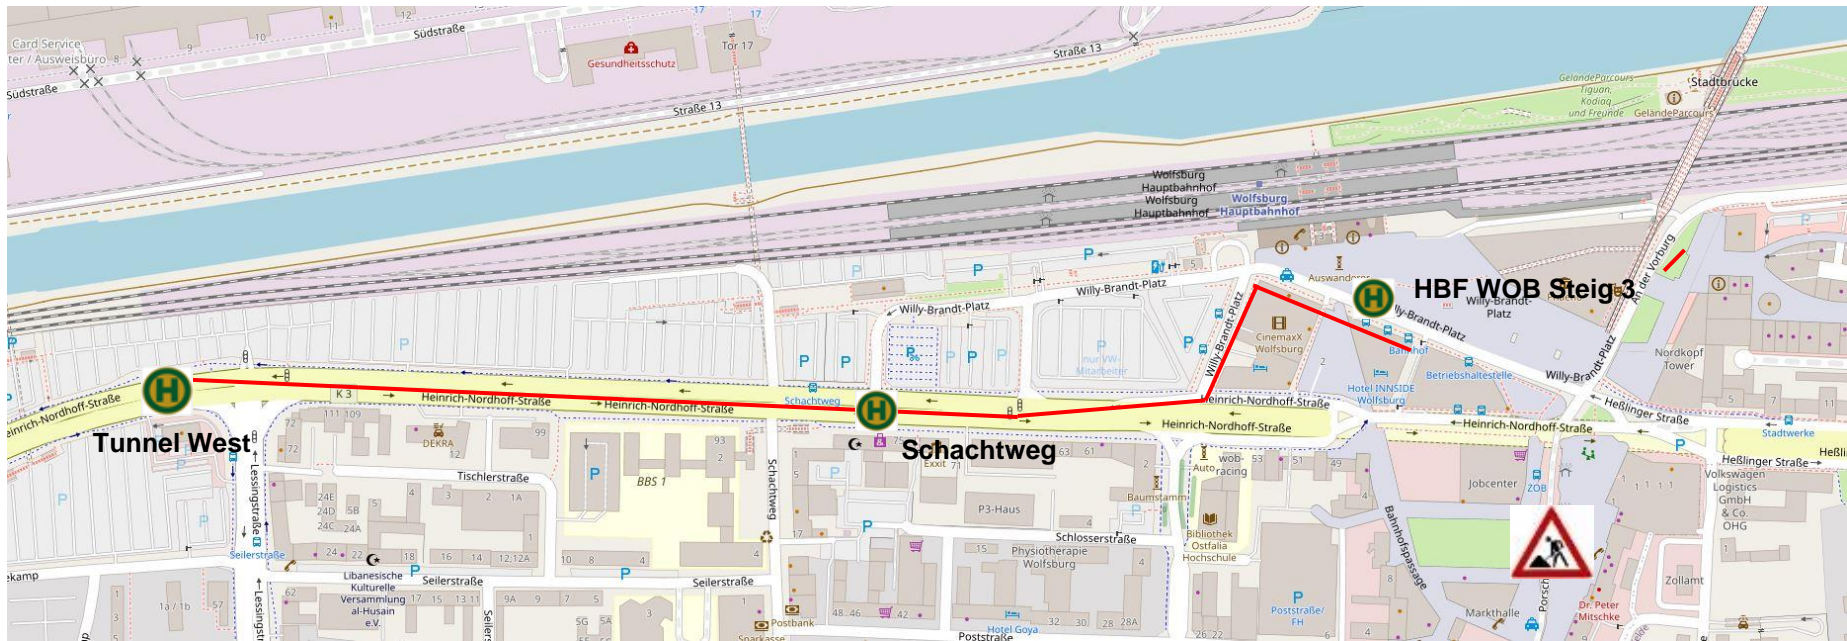

Vollsperrung ZOB im Bereich Porschestraße

Sehr geehrte Fahrgäste,

auf Grund von Baumaßnahmen im Bereich Porschestraße kann der ZOB in Wolfsburg durch den ÖPNV nicht bedient werden. Die Maßnahme wird voraussichtlich ab Montag, den **27.07.2020 Betriebsbeginn** bis voraussichtlich Freitag, den **28.08.2020 Betriebsschluss** durchgeführt.

Infos und Hinweise

Den genauen Streckenverlauf entnehmen Sie bitte der Umleitungsskizze.

Es werden **alle** Hst. auf dem Umleitungsweg mitbedient.

Die Abfahrtszeit am HBF Wolfsburg ist um **4 Minuten** nach hinten verschoben.

180 Richtung Gifhorn:

Nach Verlassen Hst. HBF Steig 3 – Willy-Brandt-Platz – Heinrich-Nordhoff-Straße – weiter Linienweg.

180 Richtung Wolfsburg:

Nach Verlassen Hst. Tunnel West – Heinrich-Nordhoff-Straße – Willy-Brandt-Platz – Hst. HBF Steig 6.

Infos und Hinweise

Es werden **alle** Hst. auf dem Umleitungsweg mitbedient.

Die Abfahrtszeit am HBF Wolfsburg ist um **4 Minuten** nach hinten verschoben.

180 Richtung Wolfsburg

180 Richtung Gifhorn

Pausenbereiche WOB HBF