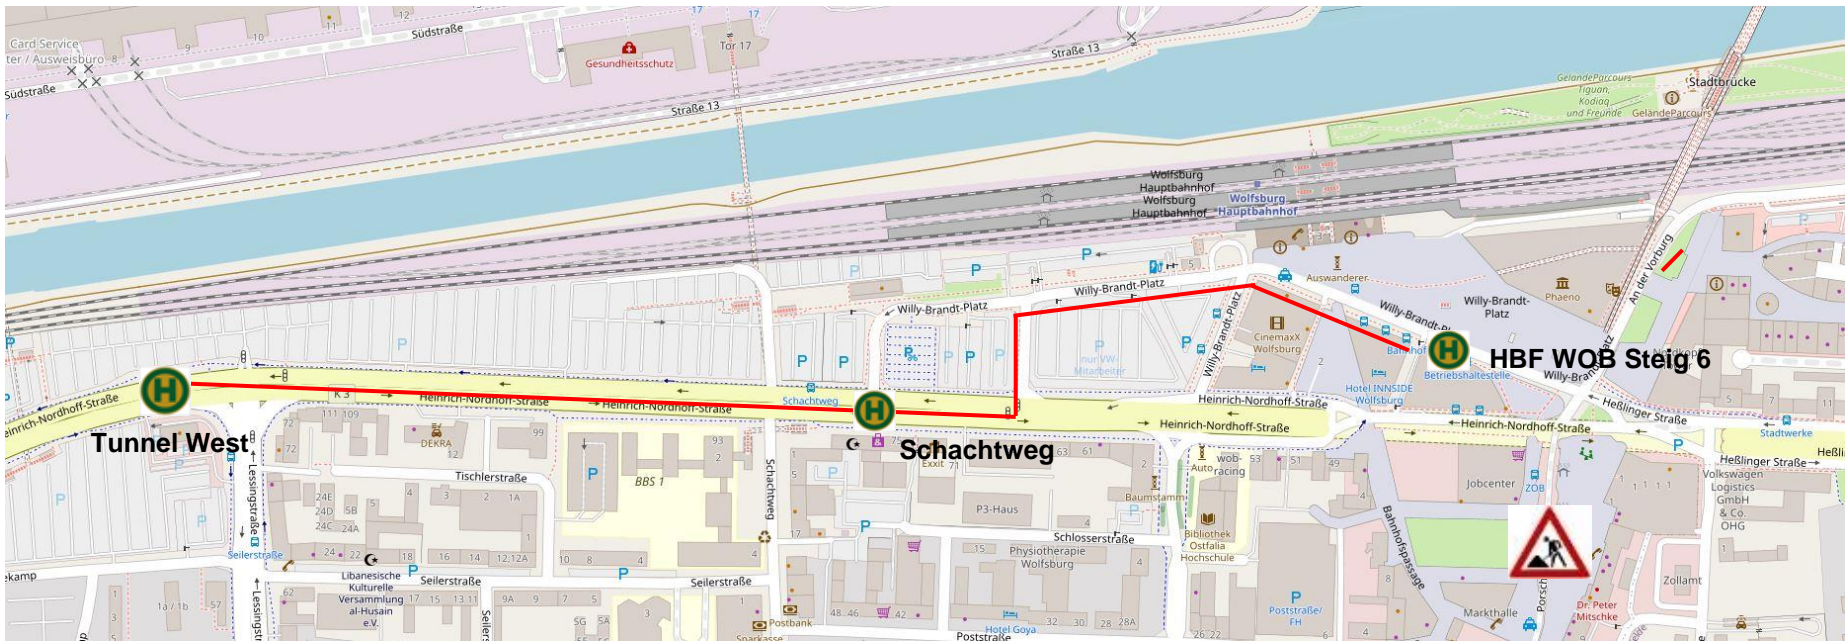

Vollsperrung ZOB im Bereich Porschestraße

Sehr geehrte Fahrgäste,

auf Grund von Baumaßnahmen im Bereich Porschestraße kann der ZOB in Wolfsburg durch den ÖPNV nicht bedient werden. Die Maßnahme wird voraussichtlich ab Montag, den **27.07.2020 Betriebsbeginn** bis voraussichtlich Freitag, den **28.08.2020 Betriebsschluss** durchgeführt.

Infos und Hinweise

Den genauen Streckenverlauf entnehmen Sie bitte der Umleitungsskizze.

Es werden **alle** Hst. auf dem Umleitungsweg mitbedient.

Die Abfahrtszeit am HBF Wolfsburg ist um **4 Minuten** nach hinten verschoben.

180 Richtung Gifhorn:

Nach Verlassen Hst. HBF Steig 3 – Willy-Brandt-Platz – Heinrich-Nordhoff-Straße – weiter Linienweg.

180 Richtung Wolfsburg:

Nach Verlassen Hst. Tunnel West – Heinrich-Nordhoff-Straße – Willy-Brandt-Platz – Hst. HBF Steig 6.

Infos und Hinweise

Es werden **alle** Hst. auf dem Umleitungsweg mitbedient.

Die Abfahrtszeit am HBF Wolfsburg ist um **4 Minuten** nach hinten verschoben.

180 Richtung Wolfsburg

180 Richtung Gifhorn

Pausenbereiche WOB HBF