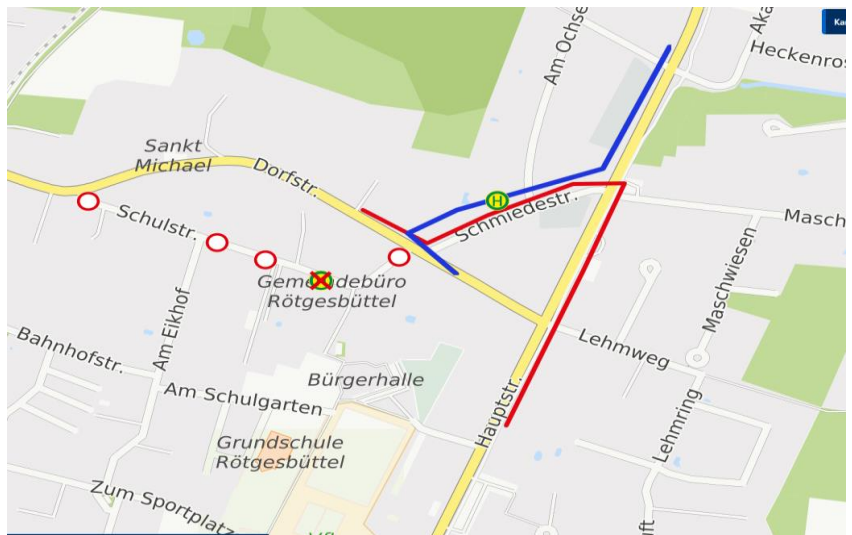

Haltestellenaufhebung

Sehr geehrte Fahrgäste,

auf Grund von Kanalarbeiten kann die „Schulstraße“ vom 07.06.2022 bis 01.07.2022 nicht angefahren werden und entfällt.

Bitte weichen Sie auf die Haltestelle „Schmiedestraße“ aus.

Vielen Dank für Ihr Verständnis.

Fragen und weitere Infos

Informationen zu Fahrplänen und Verbindungen erhalten Sie tagesaktuell im Internet unter www.vlg-gifhorn.de.
Servicetelefon 05371 – 990 22 20.

Verkehrsgesellschaft Landkreis
Gifhorn mbH

Wolfsburger Straße 1
38518 Gifhorn