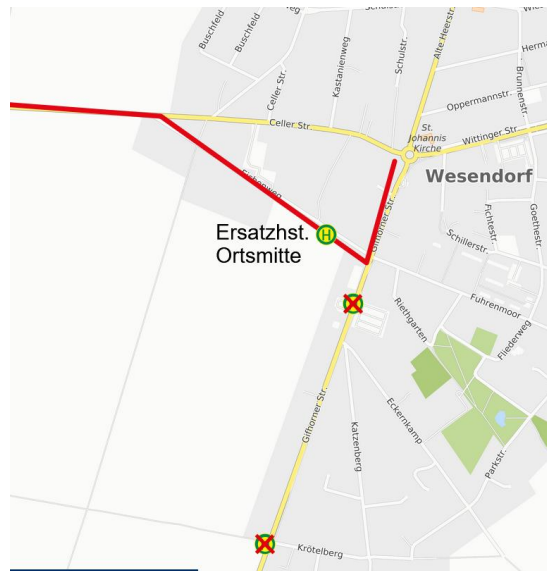

Haltestellenaufhebung/ - Verlegung

Sehr geehrte Fahrgäste,

auf Grund des Kreisel-Neubaus und den einhergehenden Straßensperrungen, können folgende Haltestellen vom **07.03.2022 – 30.06.2022** nicht bedient werden:

Wesendorf „Abzw. Hammersteinpark“ - entfällt ersatzlos
Wesendorf „Krötelberg“ – entfällt ersatzlos.

Wesendorf „Ortsmitte“ – verlegt auf Eichenweg
Wagenhoff „Am Wendelberg“ – Ersatz ist die Hast. „B4“.

Infos und Hinweise