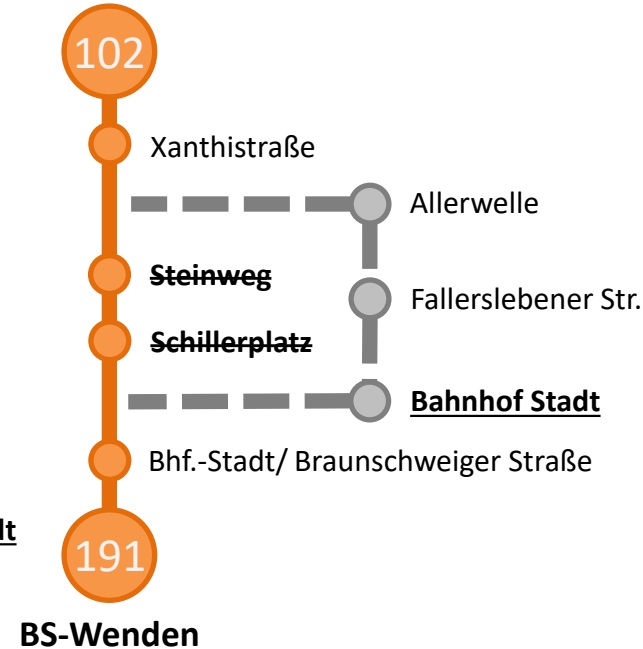

Umleitungen während des Altstadtfestes

Wesendorf

Neubokel

Wesendorf

Bahnhof Stadt (ZOB) = Ersatzhaltestelle als Umsteigepunkt für die Stadtlinien

gültig ab Freitag, 18.08.2023 15.07 Uhr bis Sonntag, 20.08.2023 24.00 Uhr

Wilsche

Steinweg

Brome

Bahnhof Süd

Wasbüttel

Wolfsburg

Steinweg

Bahnhof Stadt (ZOB) = Ersatzhaltestelle als Umsteigepunkt für die Stadtlinien

gültig ab Freitag, 18.08.2023 15.07 Uhr bis Sonntag, 20.08.2023 24.00 Uhr

Bahnhof Stadt (ZOB) = Ersatzhaltestelle als Umsteigepunkt für die Stadtlinien
 gültig ab Freitag, 18.08.2023 **15.07 Uhr** bis Sonntag, 20.08.2023 **24.00 Uhr**