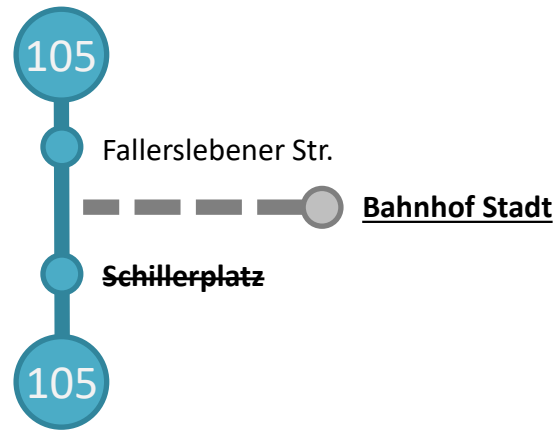

Umleitungen während des Altstadtfestes

Wesendorf

Neubokel

Wesendorf

Bahnhof Stadt (ZOB) = Ersatzhaltestelle als Umsteigepunkt für die Stadtlinien

gültig ab Freitag, 18.08.2023 15.07 Uhr bis Sonntag, 20.08.2023 24.00 Uhr

Wilsche

Steinweg

Brome

Bahnhof Süd

Wasbüttel

Wolfsburg

Steinweg

Bahnhof Stadt (ZOB) = Ersatzhaltestelle als Umsteigepunkt für die Stadtlinien

gültig ab Freitag, 18.08.2023 15.07 Uhr bis Sonntag, 20.08.2023 24.00 Uhr

Bahnhof Stadt (ZOB) = Ersatzhaltestelle als Umsteigepunkt für die Stadtlinien
 gültig ab Freitag, 18.08.2023 **15.07 Uhr** bis Sonntag, 20.08.2023 **24.00 Uhr**