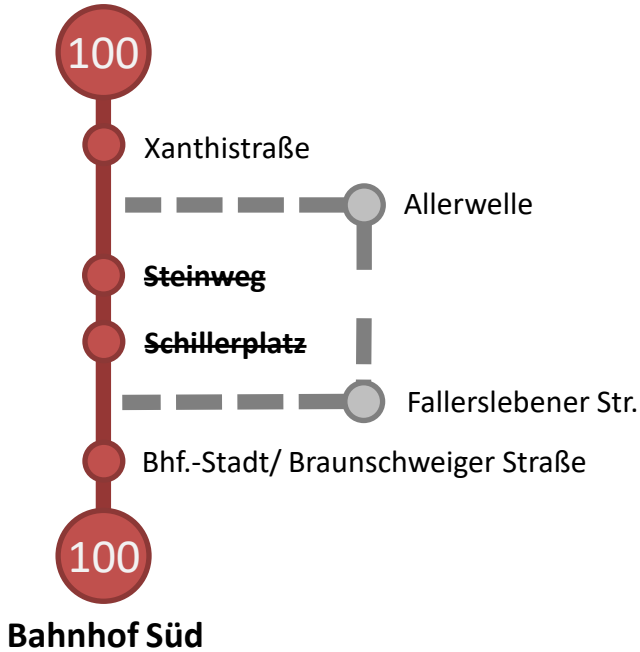

Umleitungen während des Altstadtfestes

Wesendorf

Neubokel

Wesendorf

Bahnhof Stadt (ZOB) = Ersatzhaltestelle als Umsteigepunkt für die Stadtlinien

gültig ab Freitag, 18.08.2023 15.07 Uhr bis Sonntag, 20.08.2023 24.00 Uhr

Wilsche

Steinweg

Brome

Bahnhof Süd

Wasbüttel

Wolfsburg

Steinweg

Bahnhof Stadt (ZOB) = Ersatzhaltestelle als Umsteigepunkt für die Stadtlinien

gültig ab Freitag, 18.08.2023 15.07 Uhr bis Sonntag, 20.08.2023 24.00 Uhr

Bahnhof Stadt (ZOB) = Ersatzhaltestelle als Umsteigepunkt für die Stadtlinien
 gültig ab Freitag, 18.08.2023 **15.07 Uhr** bis Sonntag, 20.08.2023 **24.00 Uhr**