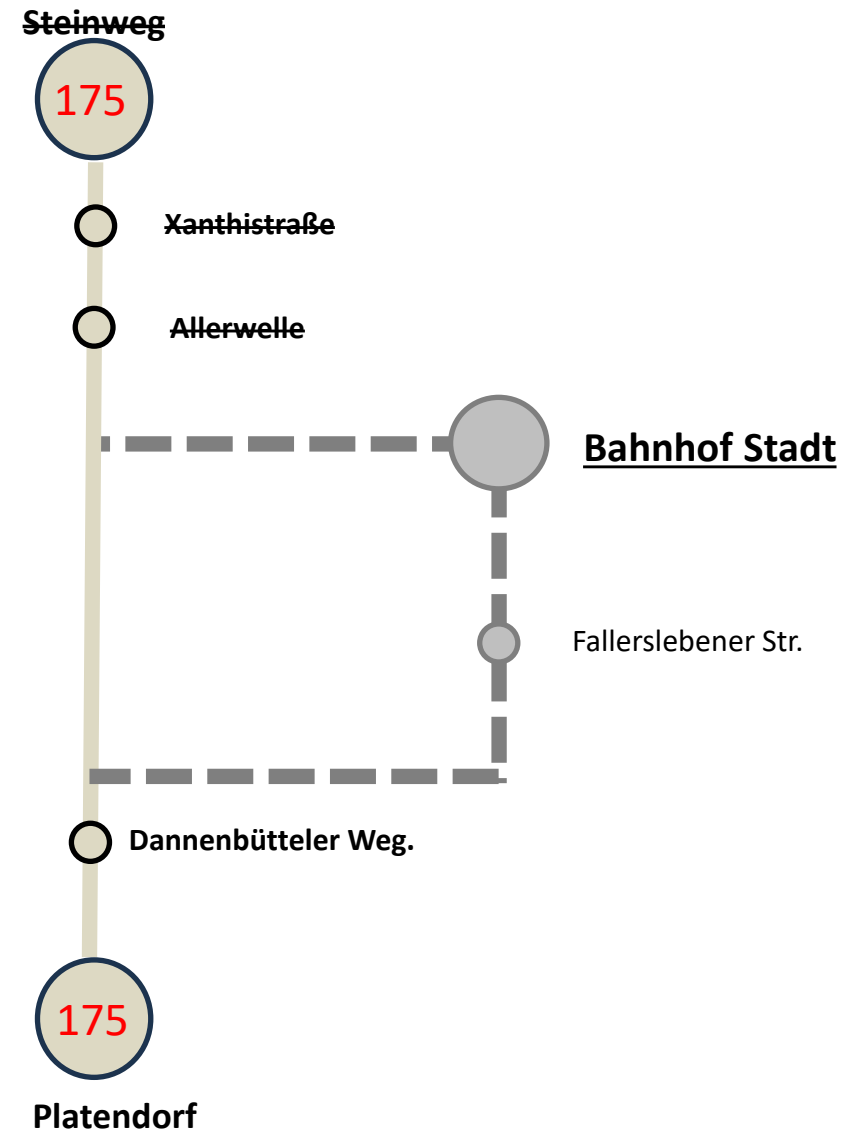

Umleitungen während des Altstadtfestes

Wesendorf

Neubokel

Wesendorf

Bahnhof Stadt (ZOB) = Ersatzhaltestelle als Umsteigepunkt für die Stadtlinien

gültig ab Freitag, 18.08.2023 15.07 Uhr bis Sonntag, 20.08.2023 24.00 Uhr

Wilsche

Steinweg

Brome

Bahnhof Süd

Wasbüttel

Wolfsburg

Steinweg

Bahnhof Stadt (ZOB) = Ersatzhaltestelle als Umsteigepunkt für die Stadtlinien

gültig ab Freitag, 18.08.2023 15.07 Uhr bis Sonntag, 20.08.2023 24.00 Uhr

Bahnhof Stadt (ZOB) = Ersatzhaltestelle als Umsteigepunkt für die Stadtlinien
 gültig ab Freitag, 18.08.2023 **15.07 Uhr** bis Sonntag, 20.08.2023 **24.00 Uhr**