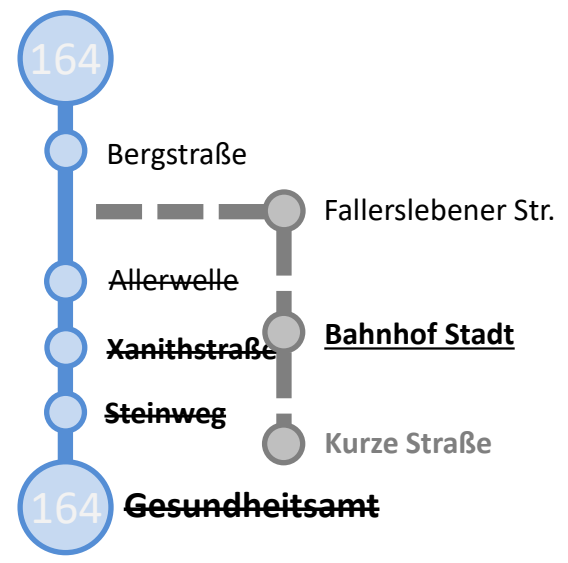

Umleitungen während des Altstadtfestes

Wesendorf

Neubokel

Wesendorf

Bahnhof Stadt (ZOB) = Ersatzhaltestelle als Umsteigepunkt für die Stadtlinien

gültig ab Freitag, 18.08.2023 15.07 Uhr bis Sonntag, 20.08.2023 24.00 Uhr

Wilsche

Steinweg

Brome

Bahnhof Süd

Wasbüttel

Wolfsburg

Steinweg

Bahnhof Stadt (ZOB) = Ersatzhaltestelle als Umsteigepunkt für die Stadtlinien

gültig ab Freitag, 18.08.2023 15.07 Uhr bis Sonntag, 20.08.2023 24.00 Uhr

Bahnhof Stadt (ZOB) = Ersatzhaltestelle als Umsteigepunkt für die Stadtlinien
 gültig ab Freitag, 18.08.2023 **15.07 Uhr** bis Sonntag, 20.08.2023 **24.00 Uhr**