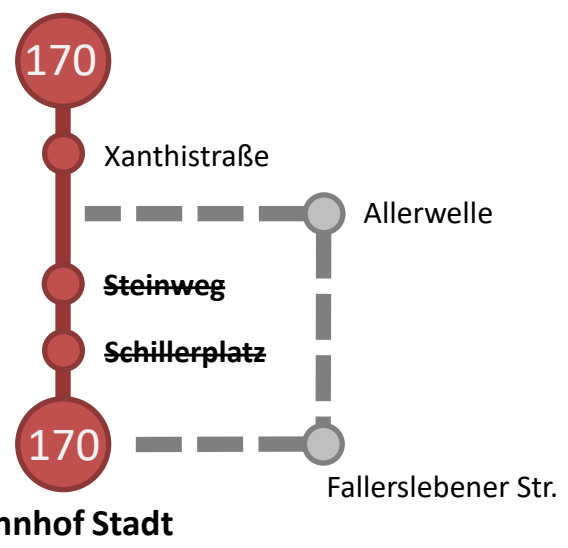

Umleitungen während des Altstadtfestes

Wesendorf

Neubokel

Wesendorf

Bahnhof Stadt (ZOB) = Ersatzhaltestelle als Umsteigepunkt für die Stadtlinien

gültig ab Freitag, 18.08.2023 15.07 Uhr bis Sonntag, 20.08.2023 24.00 Uhr

Wilsche

Steinweg

Brome

Bahnhof Süd

Wasbüttel

Wolfsburg

Steinweg

Bahnhof Stadt (ZOB) = Ersatzhaltestelle als Umsteigepunkt für die Stadtlinien

gültig ab Freitag, 18.08.2023 15.07 Uhr bis Sonntag, 20.08.2023 24.00 Uhr

Bahnhof Stadt (ZOB) = Ersatzhaltestelle als Umsteigepunkt für die Stadtlinien
 gültig ab Freitag, 18.08.2023 **15.07 Uhr** bis Sonntag, 20.08.2023 **24.00 Uhr**