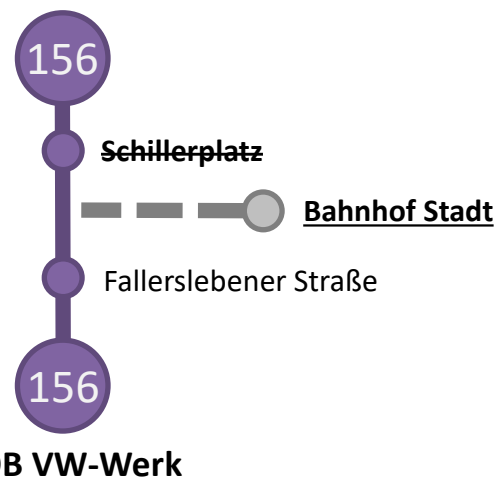

Umleitungen während des Altstadtfestes

Wesendorf

Neubokel

Wesendorf

Bahnhof Stadt (ZOB) = Ersatzhaltestelle als Umsteigepunkt für die Stadtlinien

gültig ab Freitag, 18.08.2023 15.07 Uhr bis Sonntag, 20.08.2023 24.00 Uhr

Wilsche

Steinweg

Brome

Bahnhof Süd

Wasbüttel

Wolfsburg

Steinweg

Bahnhof Stadt (ZOB) = Ersatzhaltestelle als Umsteigepunkt für die Stadtlinien

gültig ab Freitag, 18.08.2023 15.07 Uhr bis Sonntag, 20.08.2023 24.00 Uhr

Bahnhof Stadt (ZOB) = Ersatzhaltestelle als Umsteigepunkt für die Stadtlinien
 gültig ab Freitag, 18.08.2023 **15.07 Uhr** bis Sonntag, 20.08.2023 **24.00 Uhr**