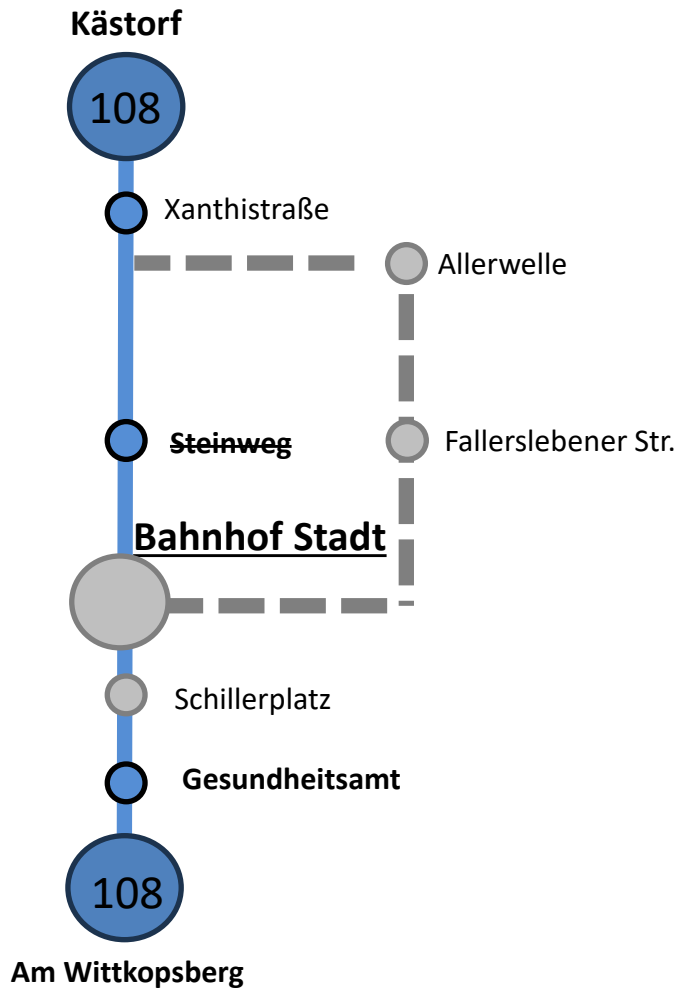

Umleitungen während des Altstadtfestes

Wesendorf

Neubokel

Wesendorf

Bahnhof Stadt (ZOB) = Ersatzhaltestelle als Umsteigepunkt für die Stadtlinien

gültig ab Freitag, 18.08.2023 15.07 Uhr bis Sonntag, 20.08.2023 24.00 Uhr

Wilsche

Steinweg

Brome

Bahnhof Süd

Wasbüttel

Wolfsburg

Steinweg

Bahnhof Stadt (ZOB) = Ersatzhaltestelle als Umsteigepunkt für die Stadtlinien

gültig ab Freitag, 18.08.2023 15.07 Uhr bis Sonntag, 20.08.2023 24.00 Uhr

Bahnhof Stadt (ZOB) = Ersatzhaltestelle als Umsteigepunkt für die Stadtlinien
 gültig ab Freitag, 18.08.2023 **15.07 Uhr** bis Sonntag, 20.08.2023 **24.00 Uhr**