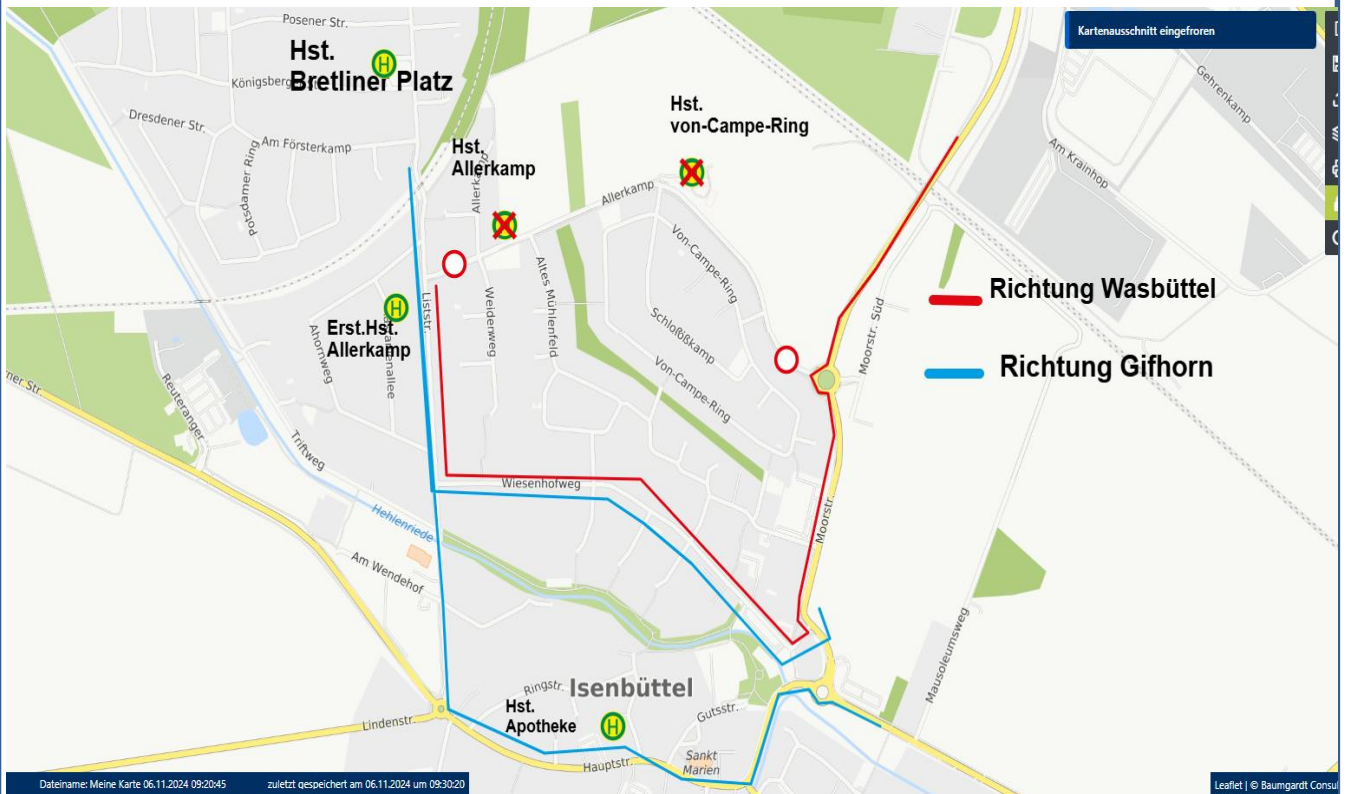

Haltestellenaufhebung

Sehr geehrte Fahrgäste,

auf Grund von Bauarbeiten können die Haltestellen „**von-Campe-Ring**,
Allerkamp“ vom **11.11.2024 bis zum 02.12.2024** nicht bedient werden.
Bitte weichen Sie auf die Ersatzhaltestelle
(Diese befindet sich an der Kreuzung Allerkamp / Liststr.)

Fragen und weitere Infos

Informationen zu Fahrplänen und Verbindungen erhalten Sie tagesaktuell im Internet unter www.vlg-gifhorn.de.
Servicetelefon 05371 – 94980.

Verkehrsgesellschaft Landkreis
Gifhorn mbH

Wolfsburger Straße 1
38518 Gifhorn