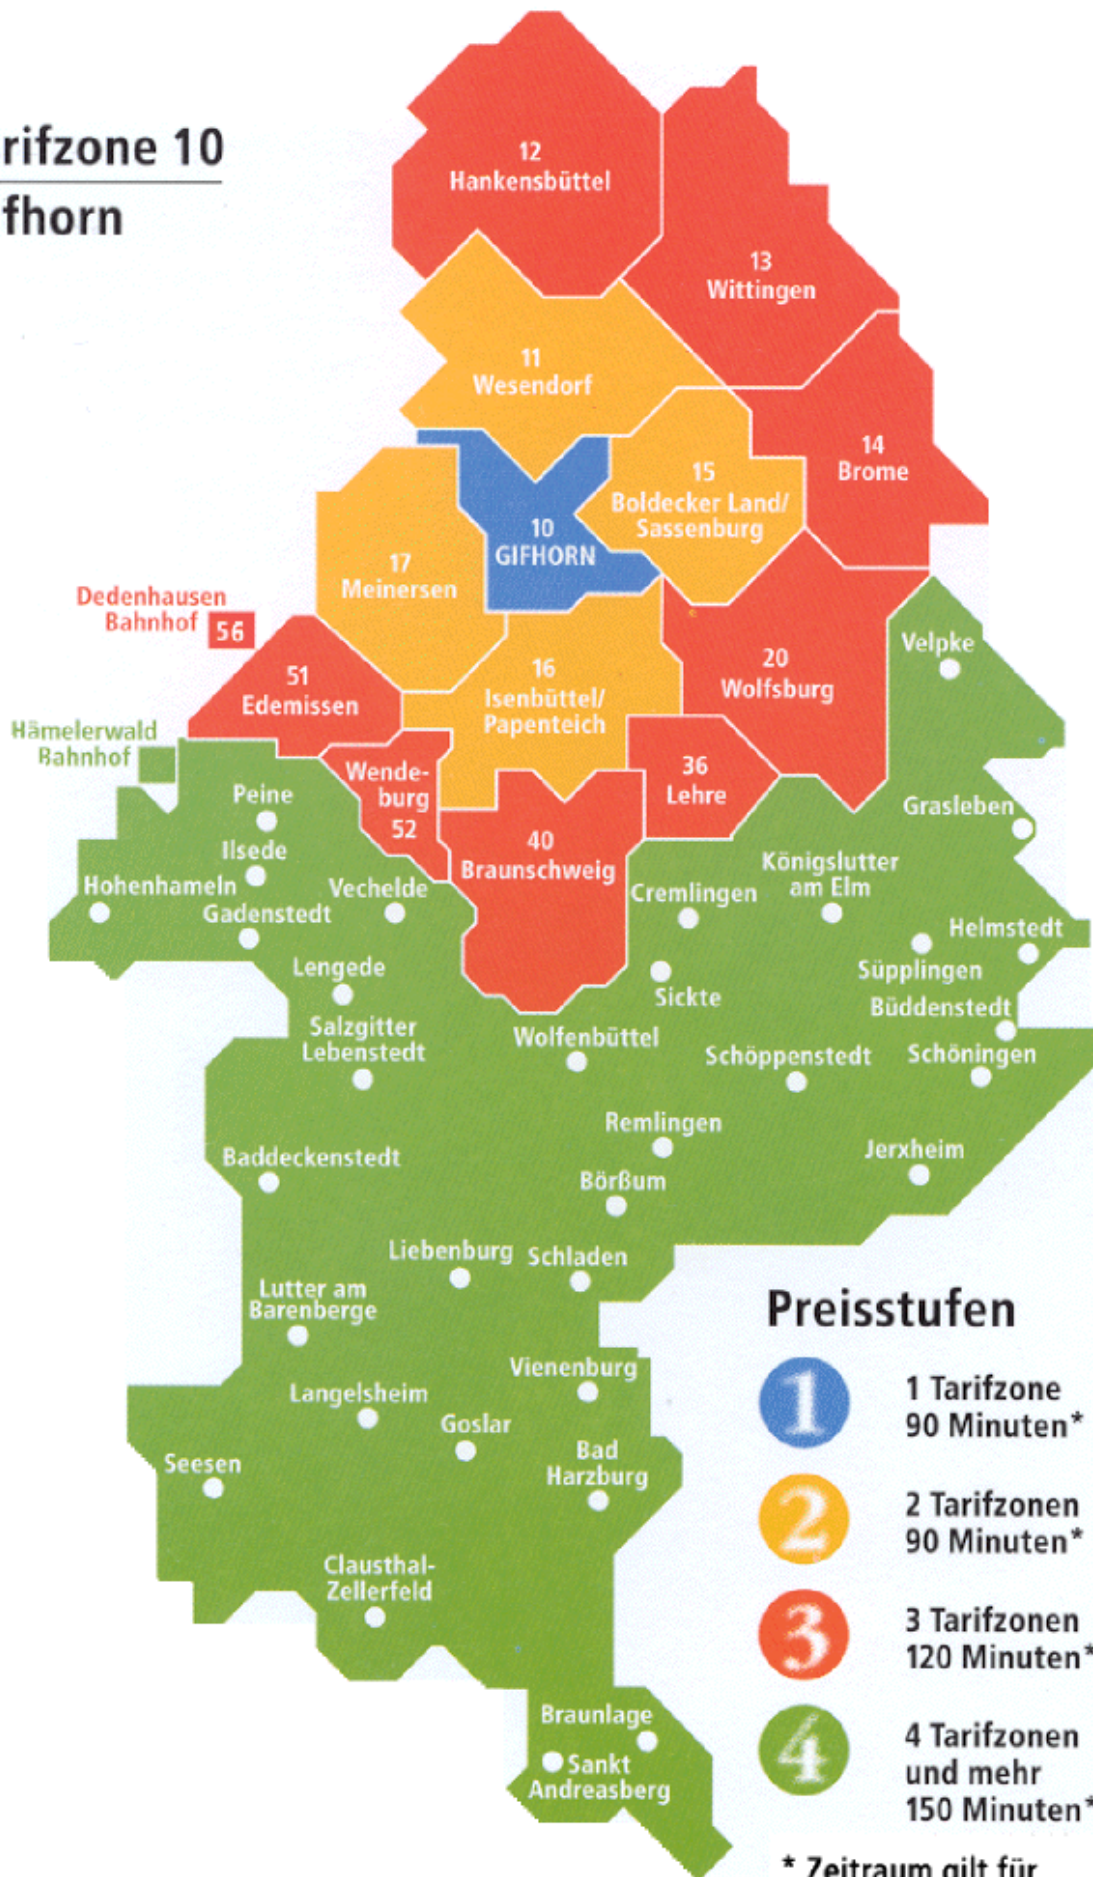

Tarifzone 10 Gifhorn

Preisstufen

- 1** 1 Tarifzone
90 Minuten*
- 2** 2 Tarifzonen
90 Minuten*
- 3** 3 Tarifzonen
120 Minuten*
- 4** 4 Tarifzonen
und mehr
150 Minuten*

* Zeitraum gilt für
Einzelfahrscheine und
Mehrfahrtenkarten

Ausschnittvergrößerung für Tarifzone 10

Diese Grafik zeigt alle Orte und Ortsteile innerhalb der Tarifzone 10 und Orte in den angrenzenden Tarifzonen. Zusammen mit dem Tarifzonenplan links hilft sie bei der Ermittlung des Fahrpreises.

● **Waldriede**
letzte außerörtliche
Haltestelle in dieser
Tarifzone