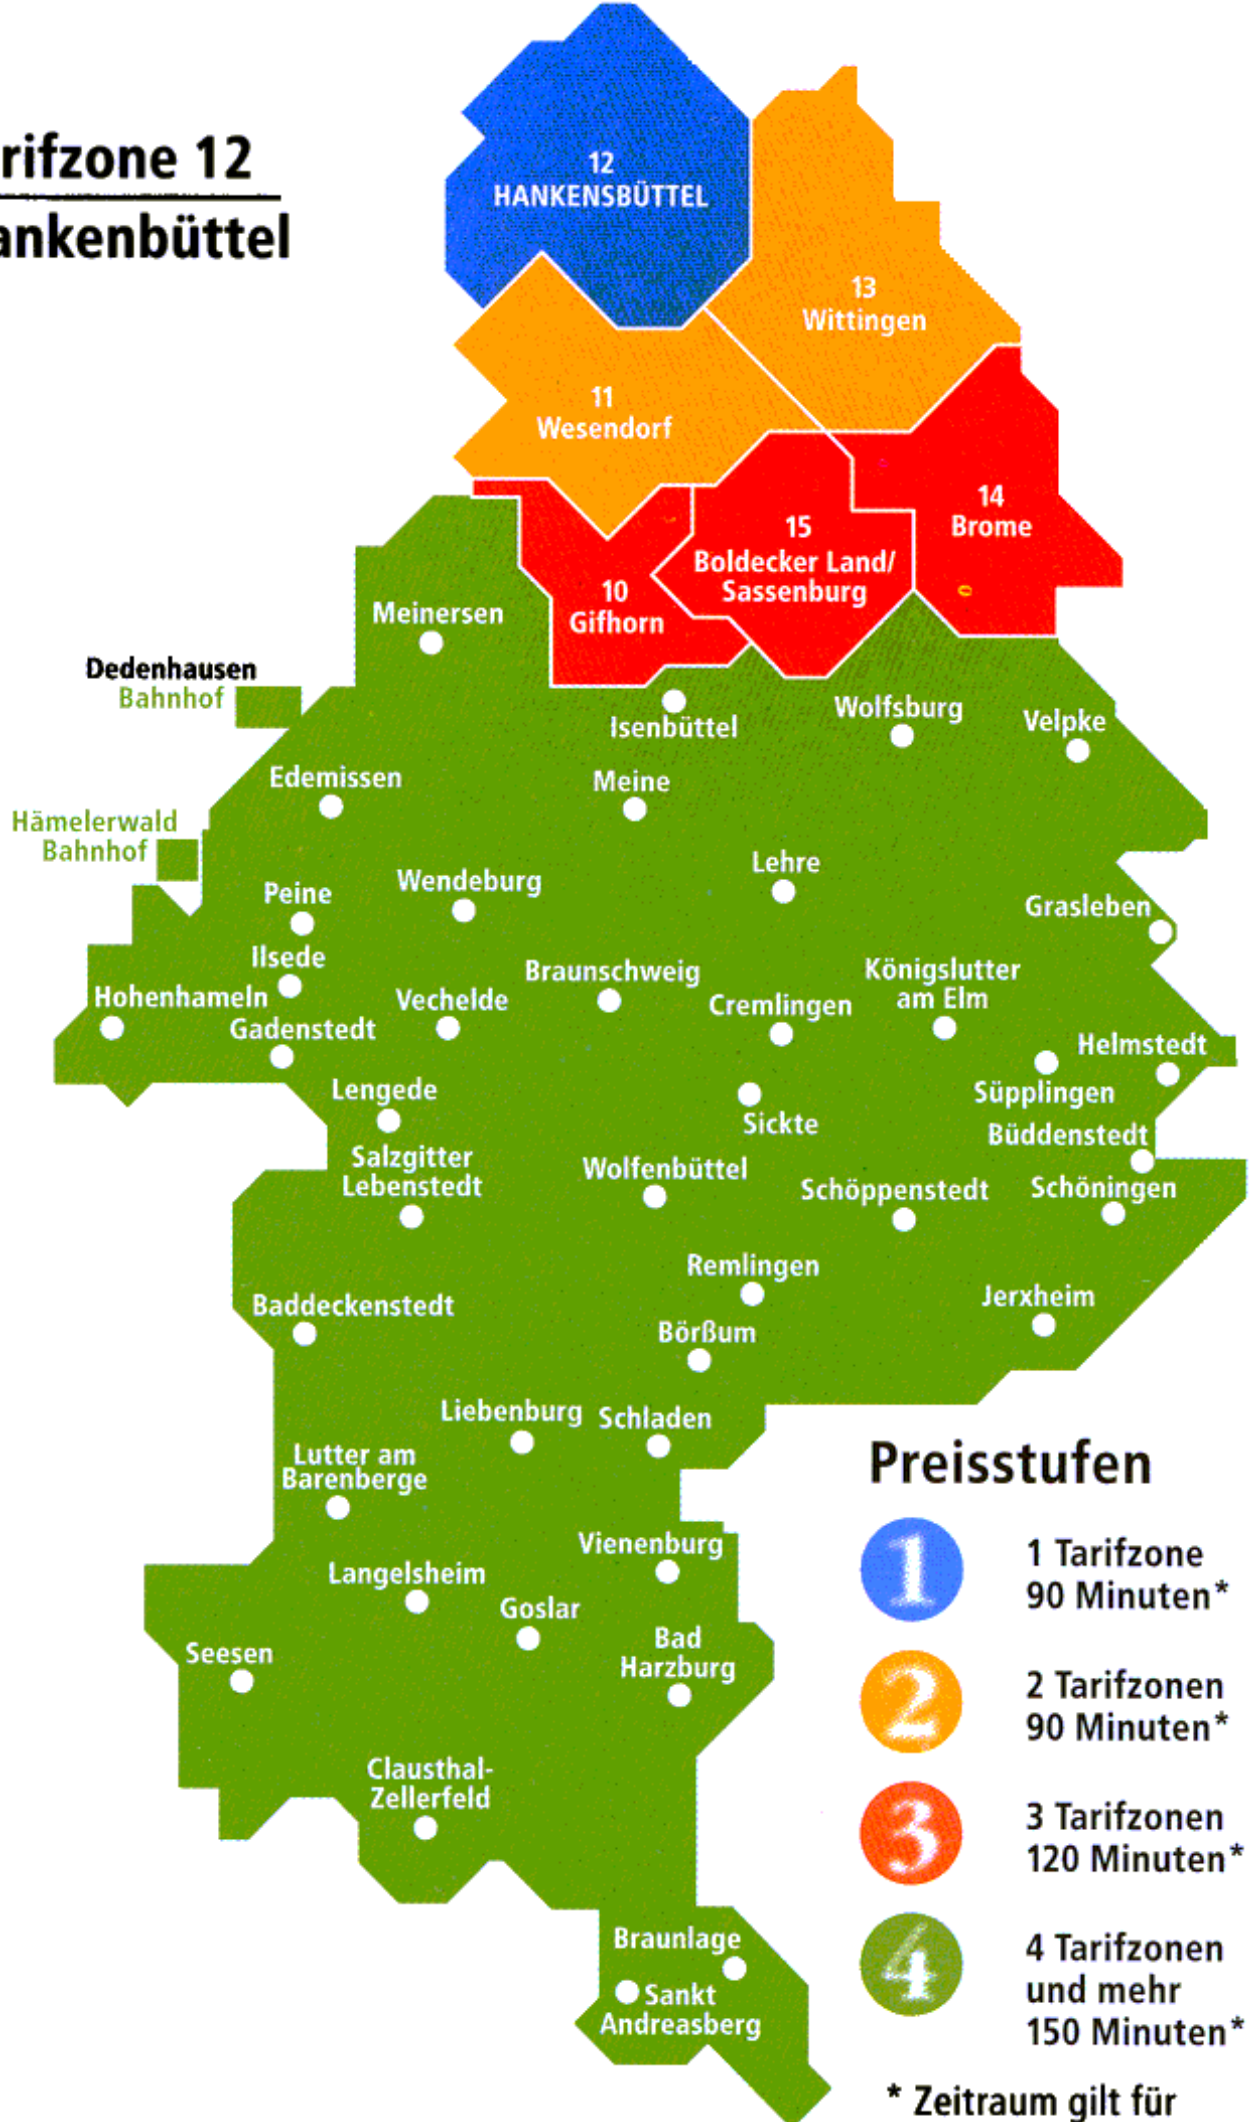

Tarifzone 12 Hankenbüttel

Preisstufen

- 1** 1 Tarifzone
90 Minuten*
- 2** 2 Tarifzonen
90 Minuten*
- 3** 3 Tarifzonen
120 Minuten*
- 4** 4 Tarifzonen
und mehr
150 Minuten*

* Zeitraum gilt für
Einzelfahrscheine und
Mehrfahrtenkarten

Ausschnittvergrößerung für Tarifzone 12

Diese Grafik zeigt alle Orte und Ortsteile innerhalb der Tarifzone 12 und Orte in den angrenzenden Tarifzonen. Zusammen mit dem Tarifzonenplan links hilft sie bei der Ermittlung des Fahrpreises.

- *Gamsener Weg*
letzte außerörtliche Haltestelle in dieser Tarifzone