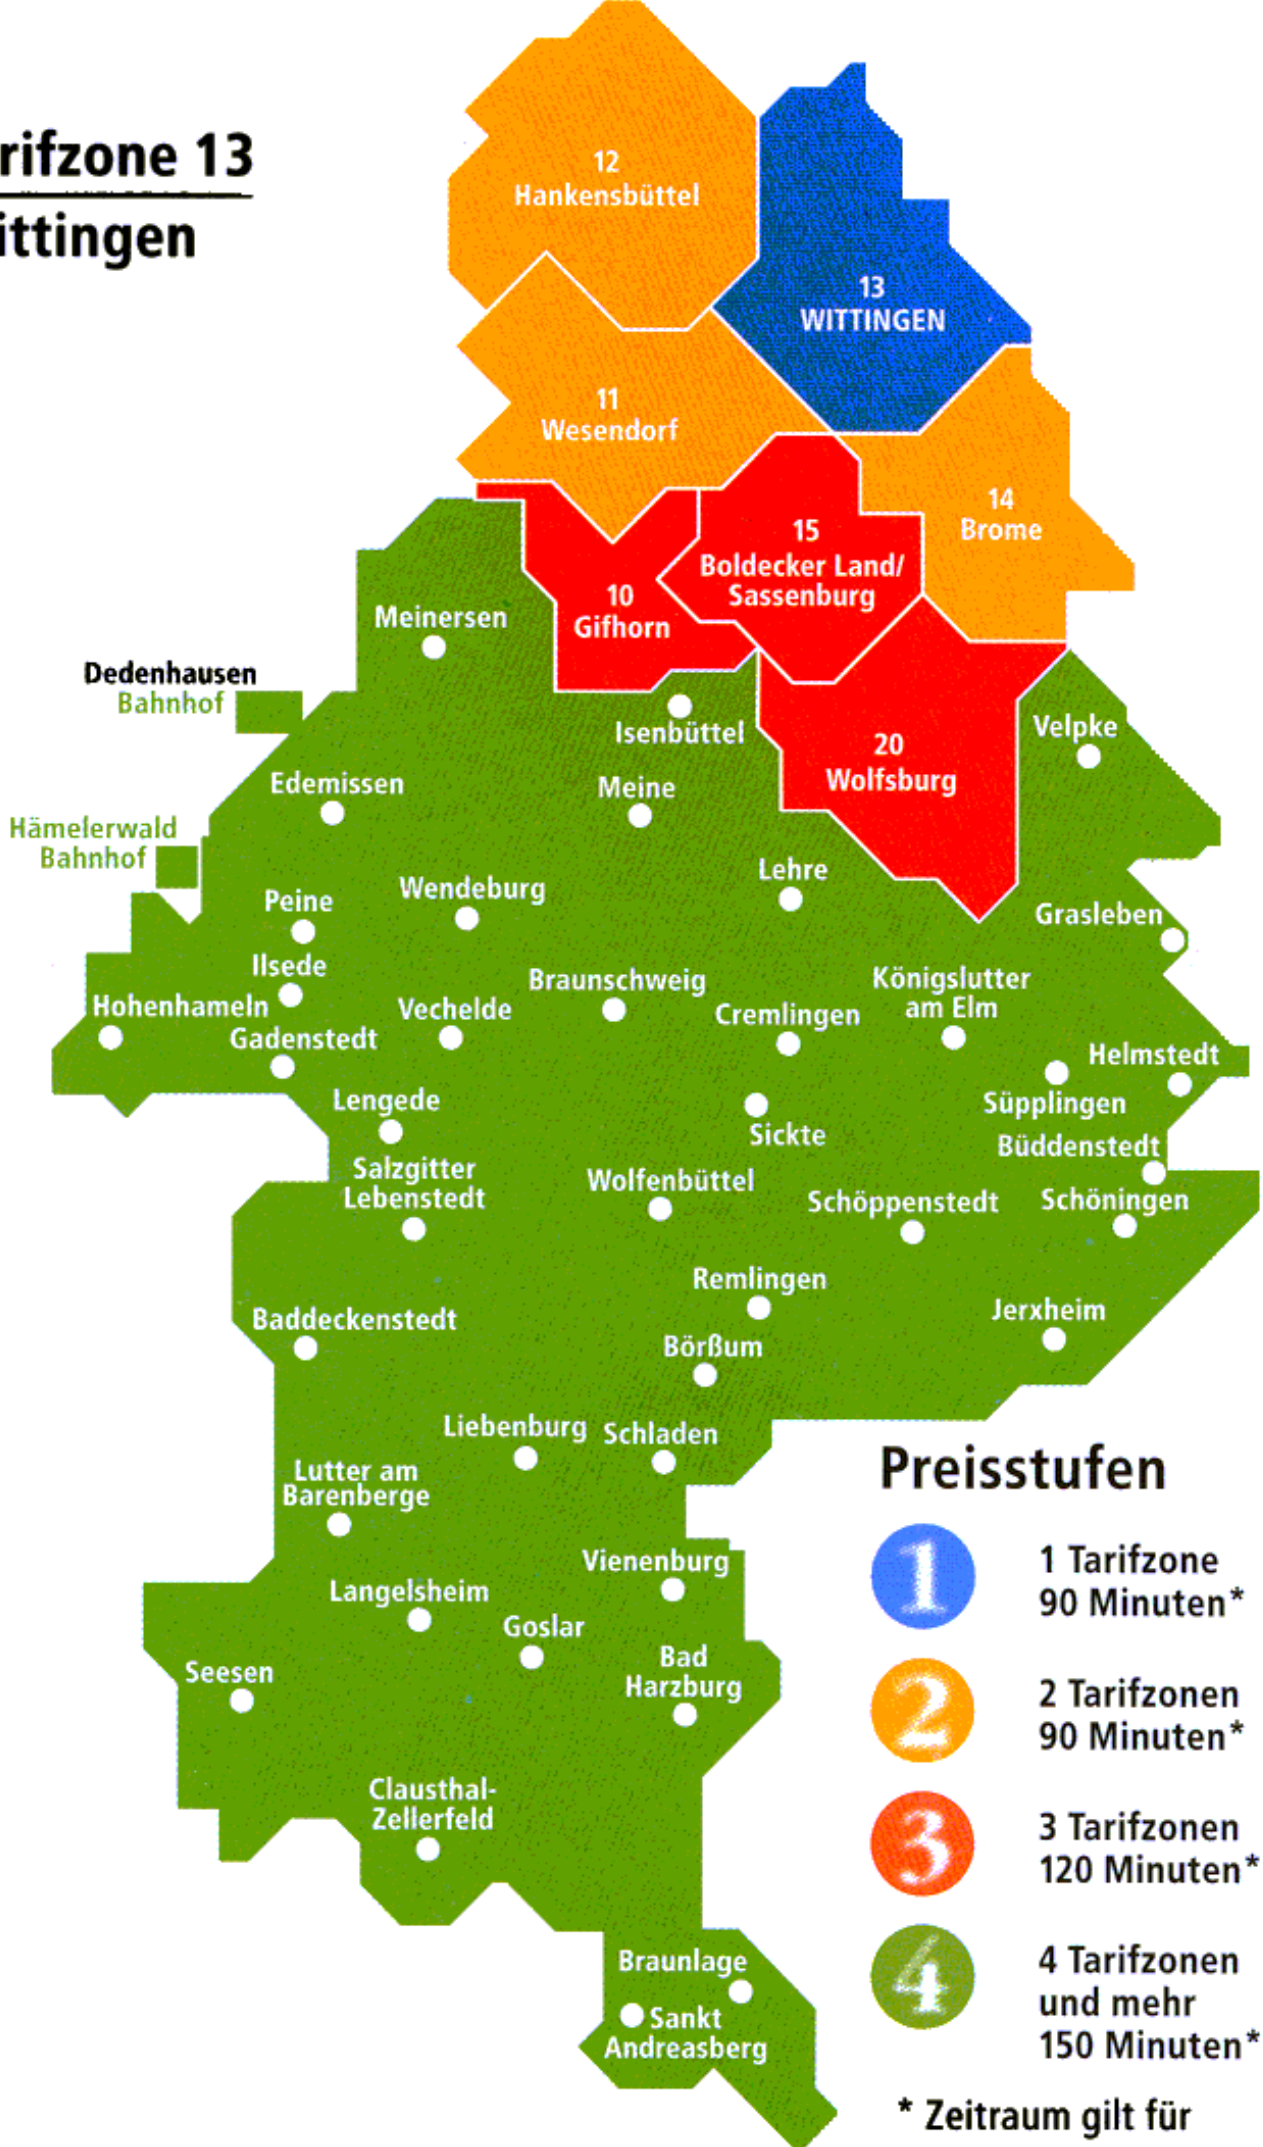

Tarifzone 13

Wittingen

Preisstufen

- 1** 1 Tarifzone
90 Minuten*
- 2** 2 Tarifzonen
90 Minuten*
- 3** 3 Tarifzonen
120 Minuten*
- 4** 4 Tarifzonen
und mehr
150 Minuten*

* Zeitraum gilt für
Einzelfahrscheine und
Mehrfahrtenkarten

Ausschnittvergrößerung für Tarifzone 13

Diese Grafik zeigt alle Orte und Ortsteile innerhalb der Tarifzone 13 und Orte in den angrenzenden Tarifzonen. Zusammen mit dem Tarifzonenplan links hilft sie bei der Ermittlung des Fahrpreises.