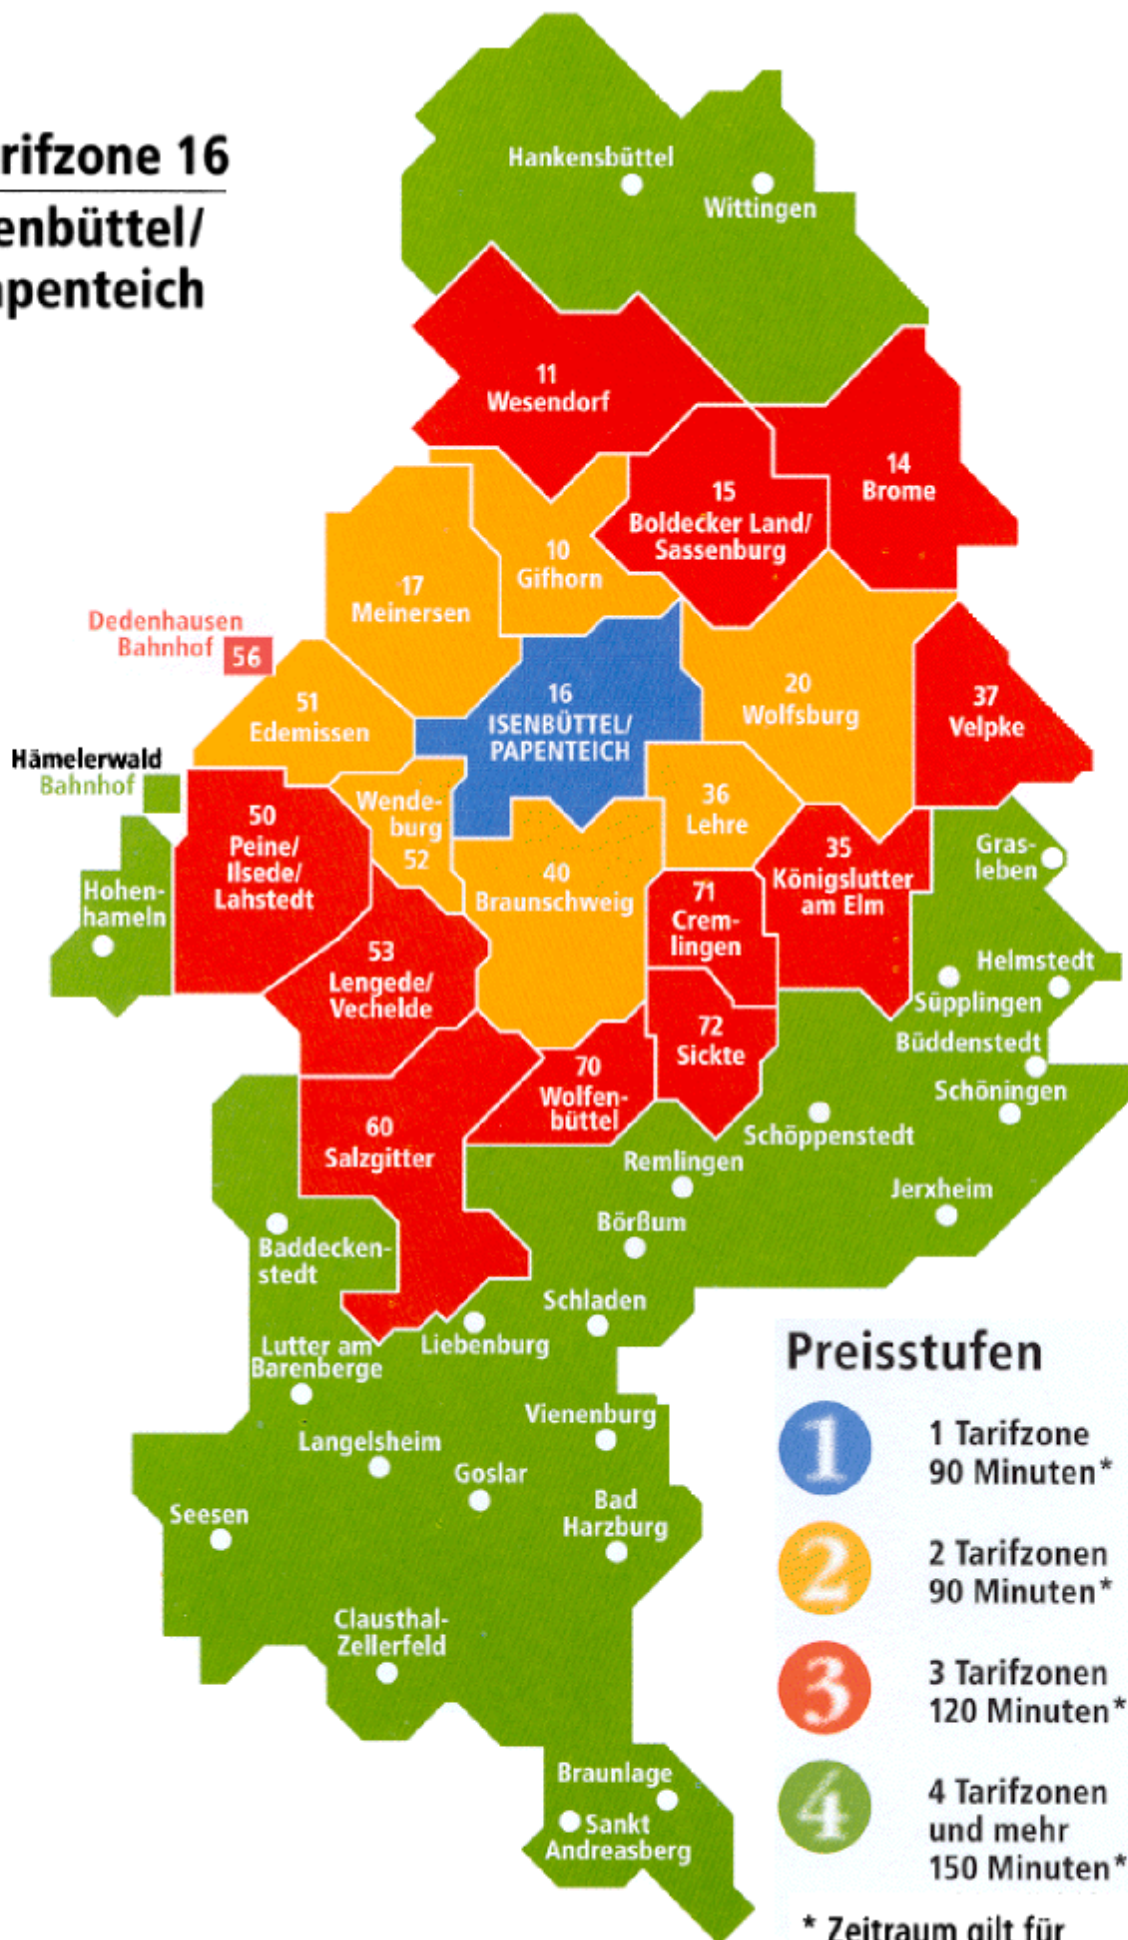

Tarifzone 16

Isenbüttel/ Papenteich

Preisstufen

- 1** 1 Tarifzone
90 Minuten*
- 2** 2 Tarifzonen
90 Minuten*
- 3** 3 Tarifzonen
120 Minuten*
- 4** 4 Tarifzonen
und mehr
150 Minuten*

* Zeitraum gilt für
Einzelfahrscheine und
Mehrfahrtenkarten

**Ausschnittvergrößerung
für Tarifzone 16**

Diese Grafik zeigt alle Orte und Ortsteile innerhalb der Tarifzone 16 und Orte in den angrenzenden Tarifzonen. Zusammen mit dem Tarifzonenplan links hilft sie bei der Ermittlung des Fahrpreises.

● *Hülperode*
letzte außerörtliche
Haltestelle in dieser
Tarifzone