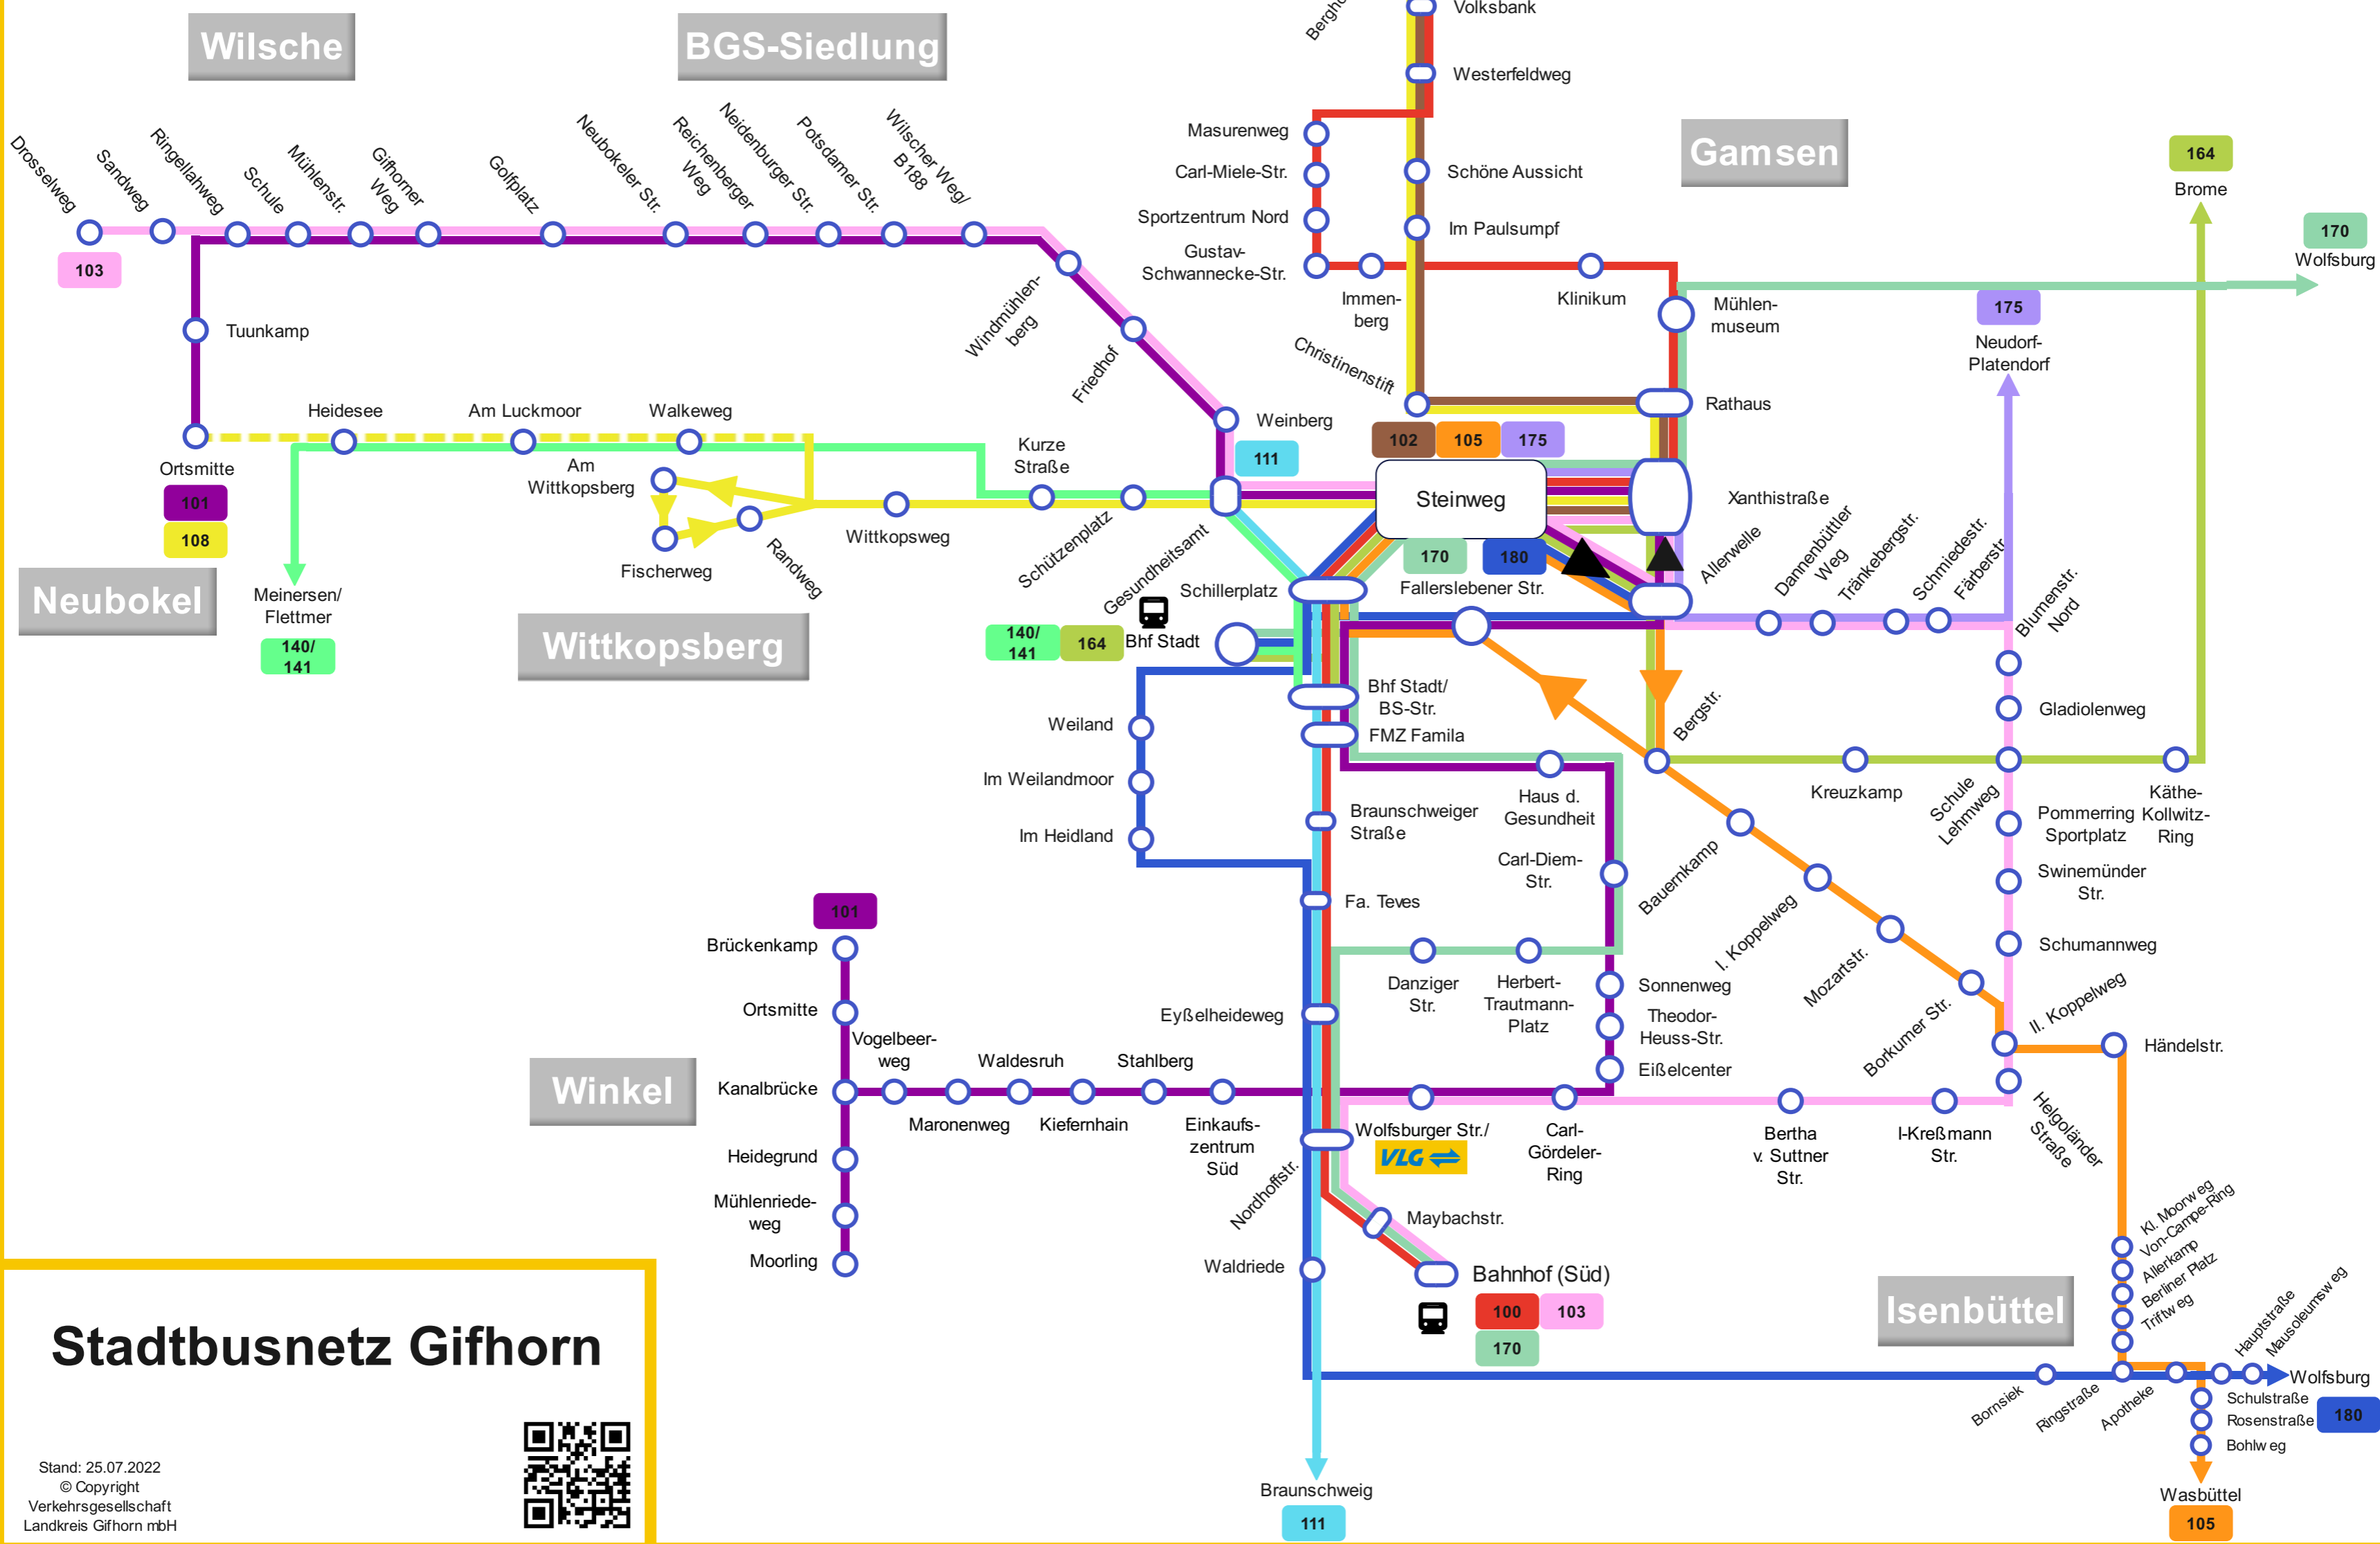

Stadtbuslinien Gifhorn

- 100** Wesendorf - Kästorf - Stadtmitte - Bahnhof (Süd)
- 101** Neubokel - Wilsche - Stadtmitte - Winkel
- 102** Wesendorf - Wagenhoff - Kästorf - Gifhorn
- 103** Wilsche - Stadtmitte - II. Koppelweg - Bahnhof (Süd)
- 105** Gifhorn - Isenbüttel - Wasbüttel
- 108** (Neubokel -) Am Wittkopsberg - Stadtmitte - Kästorf

Regiobuslinien Gifhorn

- 111** Gifhorn - Leiferde - Gr. Schwülper - BS-Station
- 140** Gifhorn - Meinersen - Ahnsen / Ohof
- 141** Gifhorn - Müden - Flettmer
- 164** Gifhorn - Sassenburg - Brome
- 170** Gifhorn - Weyhausen - Wolfsburg
- 175** Gifhorn - Platendorf
- 180** Gifhorn - Isenbüttel - Calberlah - Fallersleben - Wolfsburg

Legende

- 100** Liniennummer
- einzelne Fahrten
- Haltestelle
- Linienweg
- Ortschaft
- Bahnhof

Stadtbusnetz Gifhorn