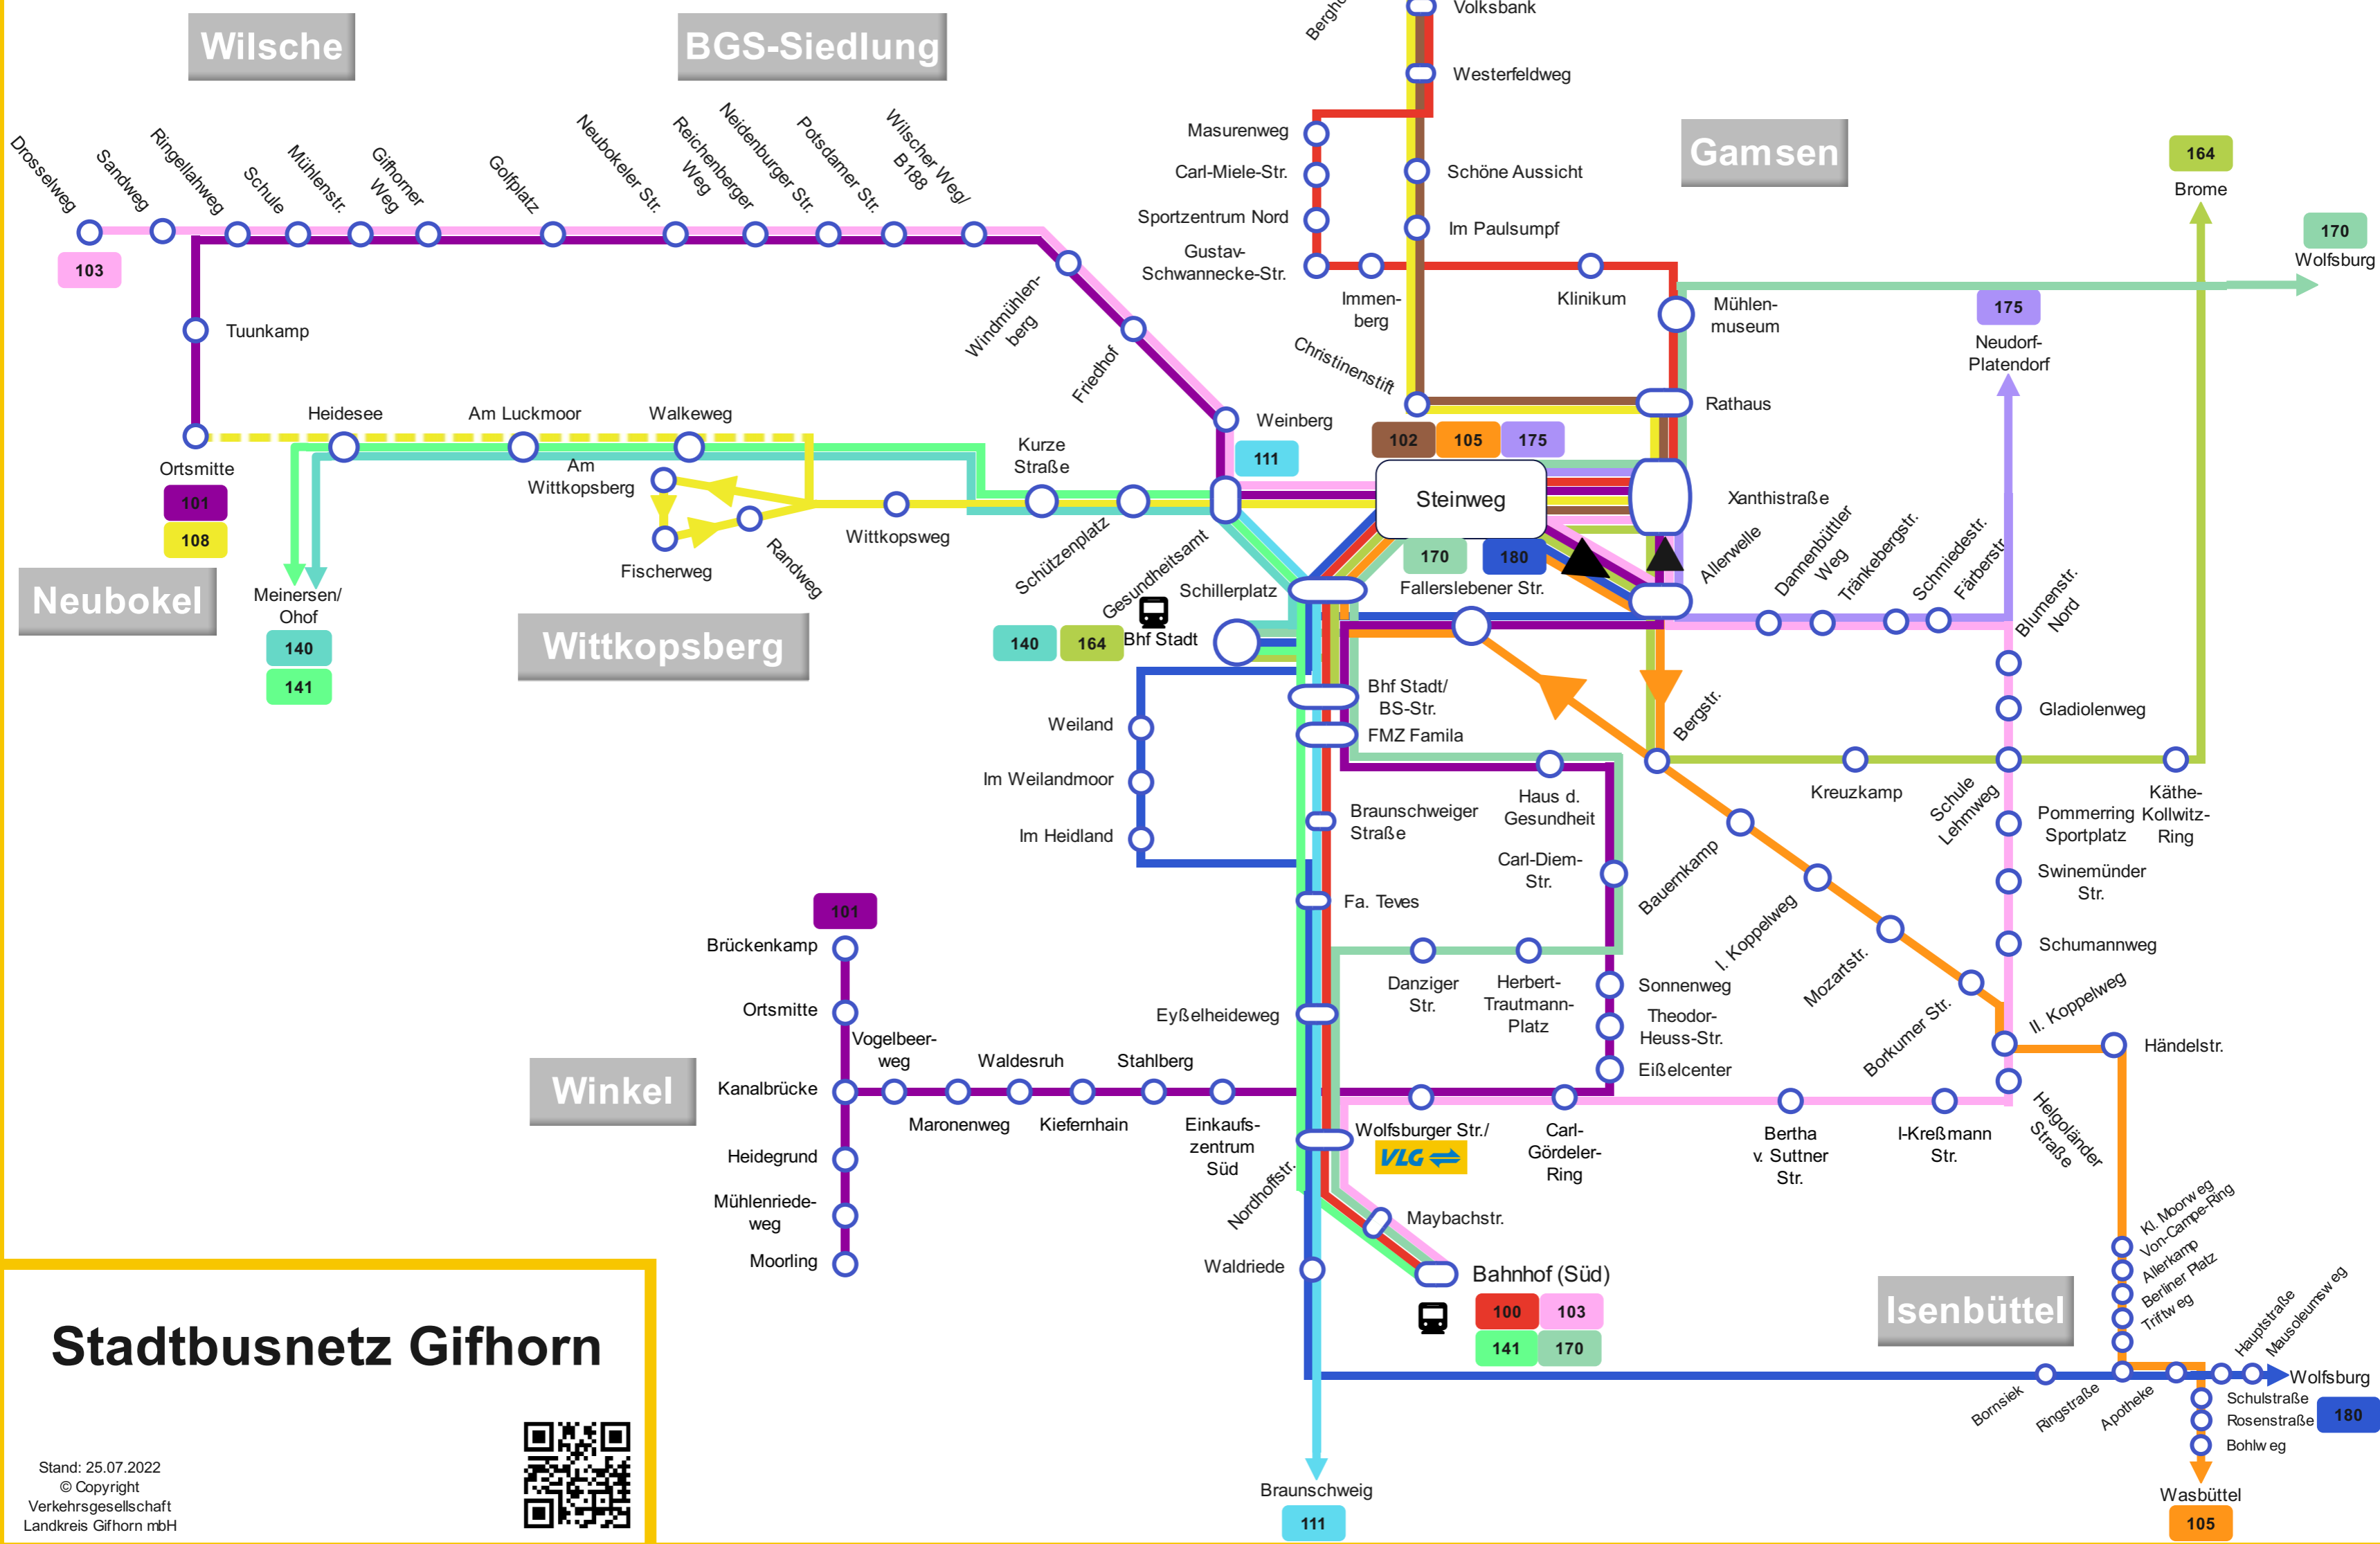

### Stadtbuslinien Gifhorn

- 100** Wesendorf - Kästorf - Stadtmitte - Bahnhof (Süd)
- 101** Neubokel - Wilsche - Stadtmitte - Winkel
- 102** Wesendorf - Wagenhoff - Kästorf - Gifhorn
- 103** Wilsche - Stadtmitte - II. Koppelweg - Bahnhof (Süd)
- 105** Gifhorn - Isenbüttel - Wasbüttel
- 108** (Neubokel -) Am Wittkopsberg - Stadtmitte - Kästorf

### Regiobuslinien Gifhorn

- 111** Gifhorn - Leiferde - Gr. Schwülper - BS-Stadion
- 140** Gifhorn - Meinersen - Ohof
- 141** Gifhorn - Müden - Ohof
- 164** Gifhorn - Sassenburg - Brome
- 170** Gifhorn - Weyhausen - Wolfsburg
- 175** Gifhorn - Platendorf
- 180** Gifhorn - Isenbüttel - Calberlah - Fallersleben - Wolfsburg

### Legende

- 100** Liniennummer
- einzelne Fahrten
- Haltestelle
- Linienweg
- Wilsche Ortschaft
- Bahnhof

## Stadtbusnetz Gifhorn