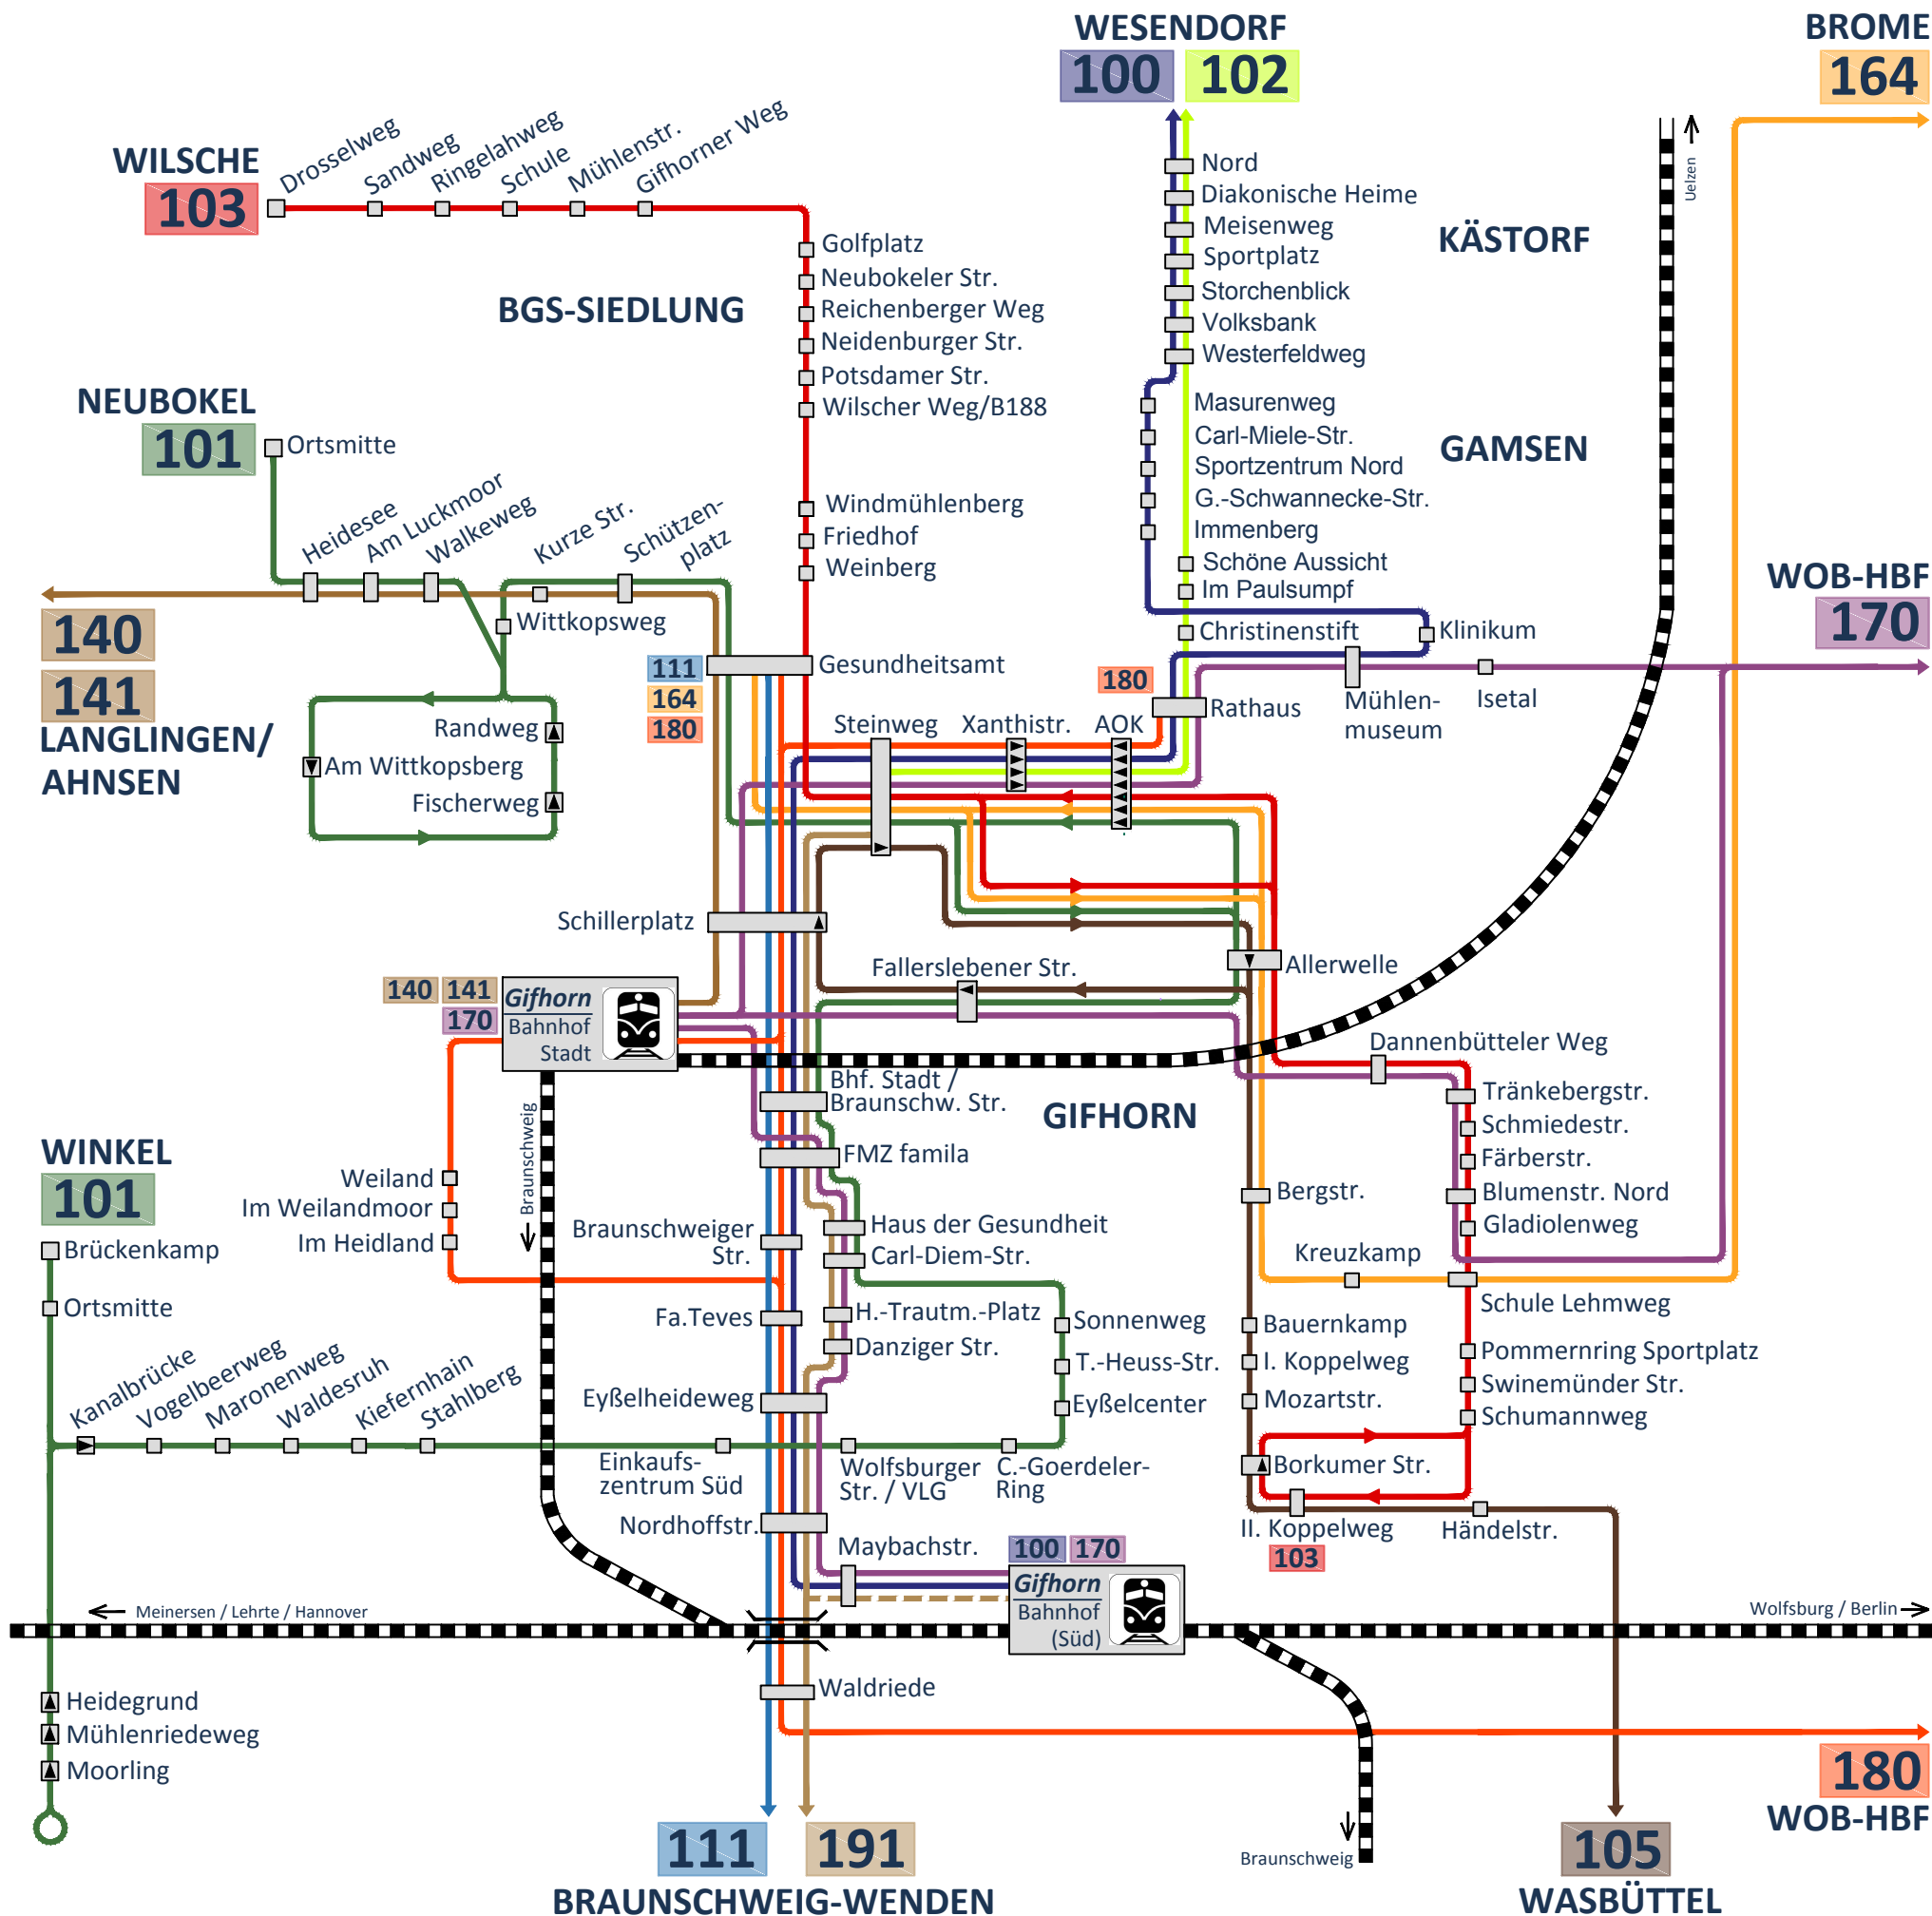

Stadt Gifhorn

Linienetzplan, gültig ab 11. Dezember 2016

Tarifzone
10
Verbundtarif

Aus Gründen der Übersicht sind folgende Linien nicht dargestellt:

Diese Linien bieten keine regelmäßige Verbindung oder dienen überwiegend dem Schülerverkehr.

- 104 Adam-Riese-Schule - Dannenbüttler Weg (Ringlinie)
- 106 Wesendorf - Hammersteinpark - Kästorf - Gifhorn
- 107 Wilsche - Neubokel
- 114 Diddlese - Leiferde - Gifhorn
- 184 Detmerode - Calberlah - Isenbüttel - Gifhorn
- 197 BS / Wenden - Abbesbüttel - Meine - Gifhorn