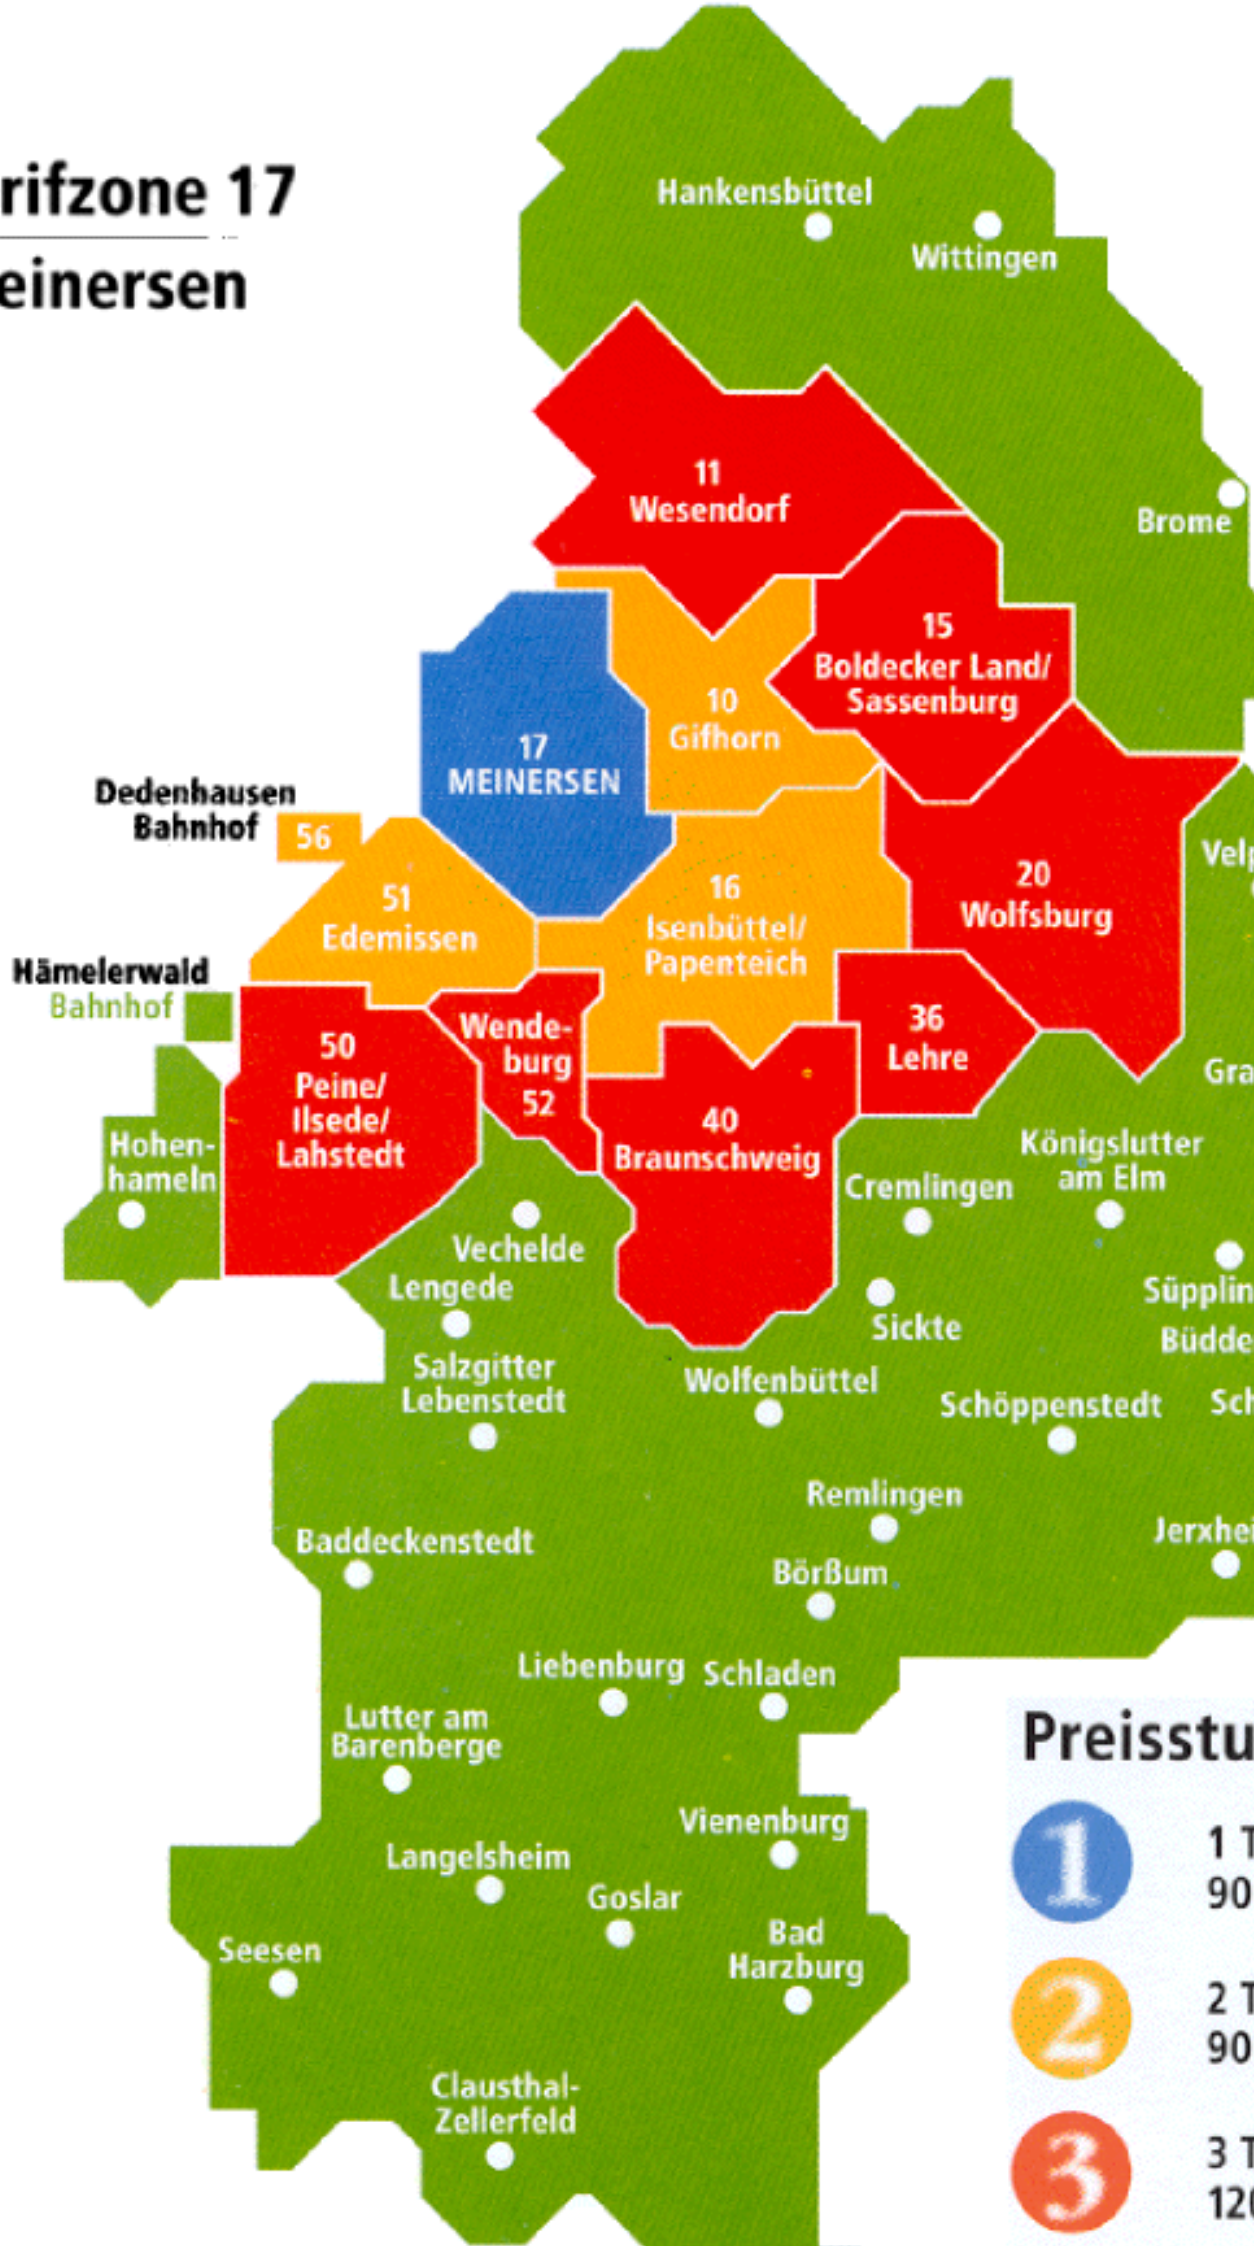

Tarifzone 17 Meinersen

Preisstu

- 1** 1 T
90
- 2** 2 T
90
- 3** 3 T
120

**Ausschnittvergrößerung
für Tarifzone 17**

Diese Grafik zeigt alle Orte und Ortsteile innerhalb der Tarifzone 17 und Orte in den angrenzenden Tarifzonen. Zusammen mit dem Tarifzonenplan links hilft sie bei der Ermittlung des Fahrpreises.