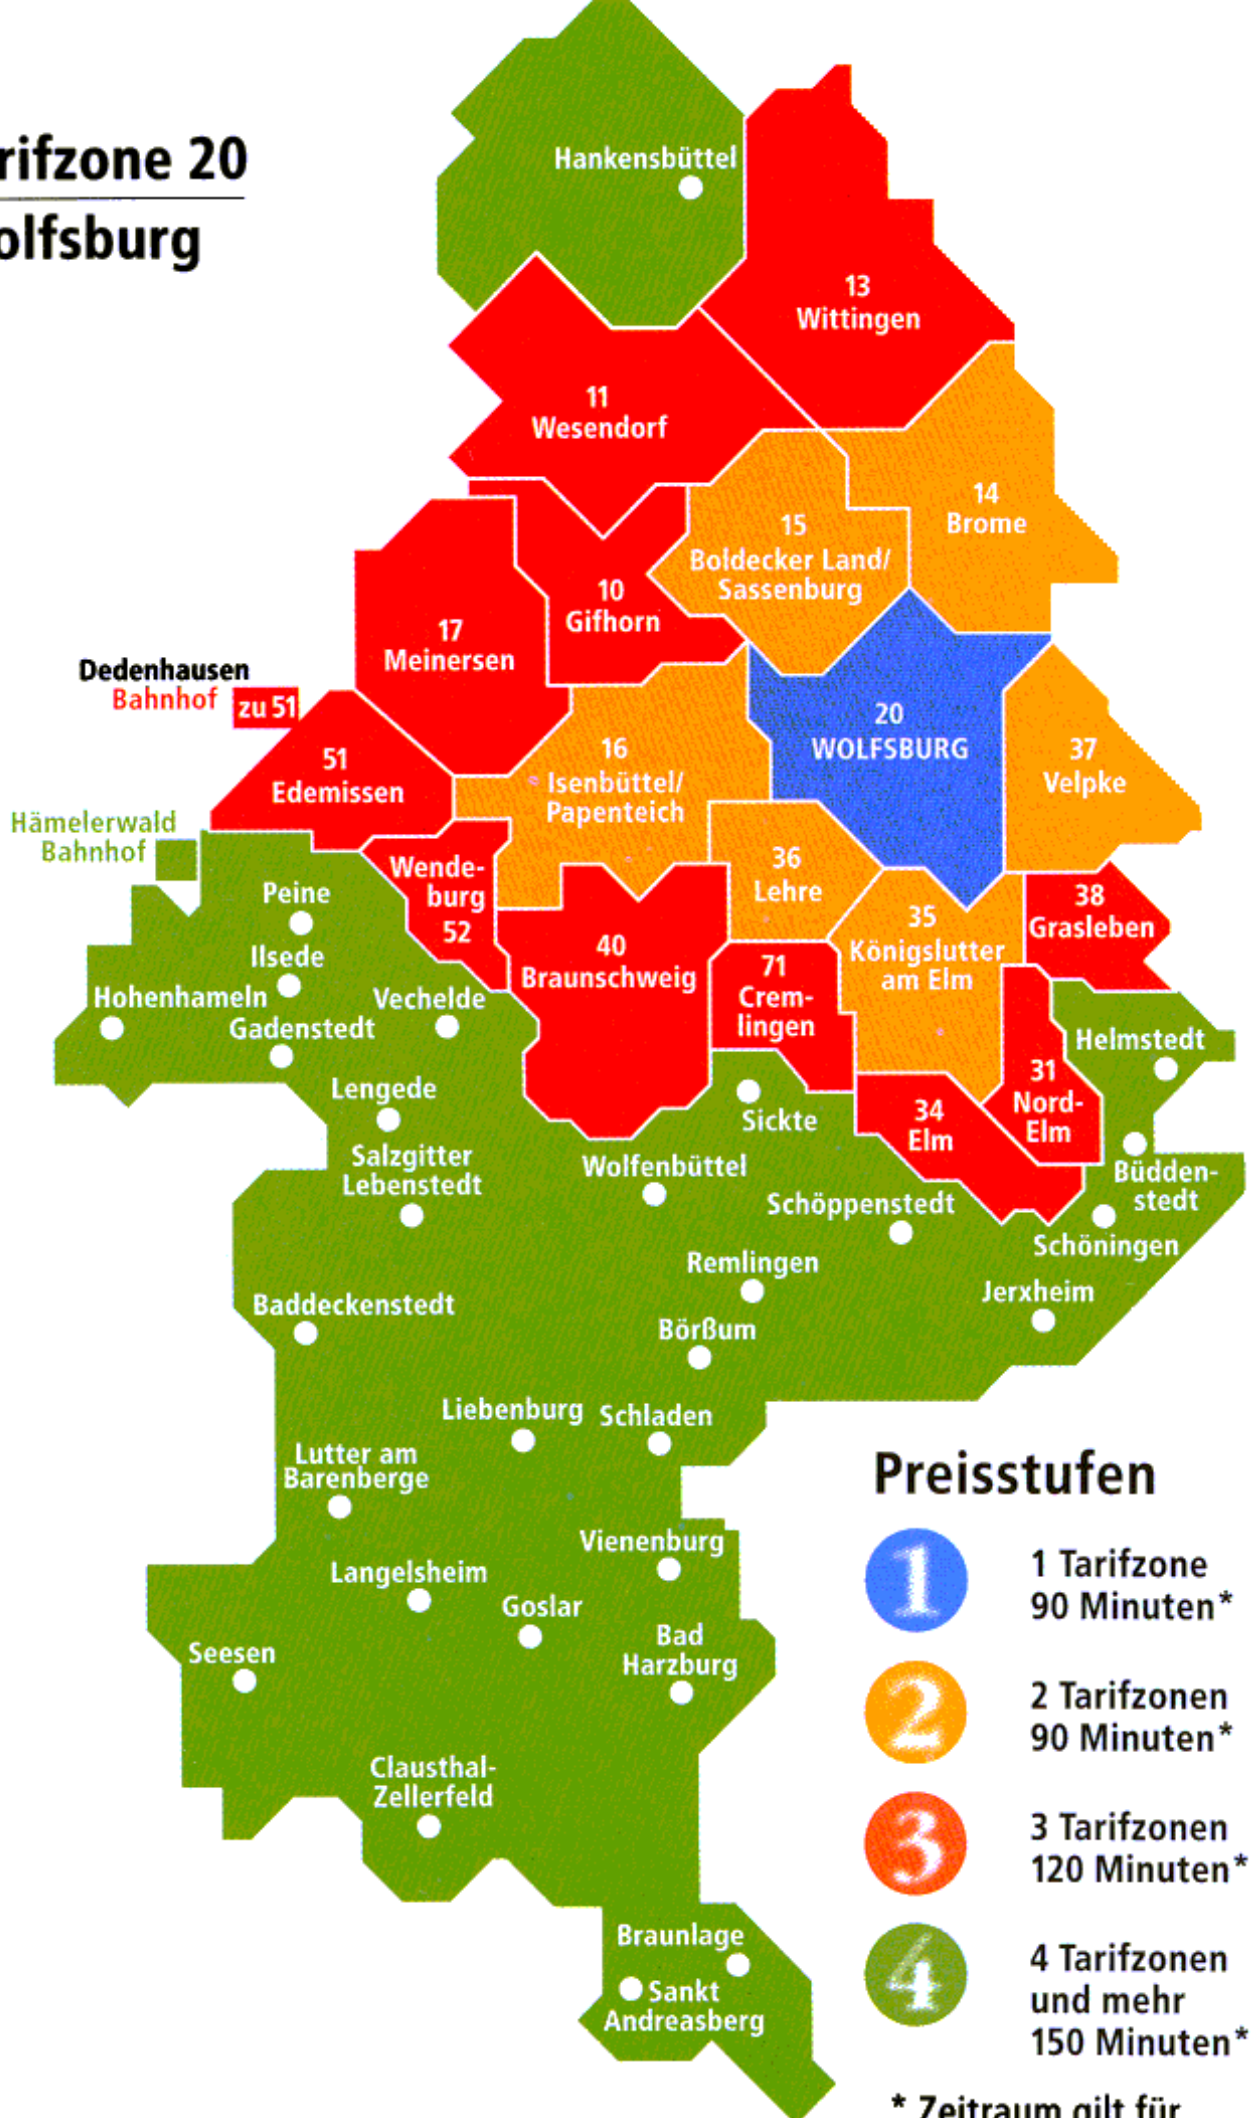

Tarifzone 20 Wolfsburg

Preisstufen

- 1** 1 Tarifzone
90 Minuten*
- 2** 2 Tarifzonen
90 Minuten*
- 3** 3 Tarifzonen
120 Minuten*
- 4** 4 Tarifzonen
und mehr
150 Minuten*

* Zeitraum gilt für
Einzelfahrscheine und
Mehrfahrtenkarten

**Ausschnittvergrößerung
für Tarifzone 20**

Diese Grafik zeigt alle Orte und Ortsteile innerhalb der Tarifzone 20 und Orte in den angrenzenden Tarifzonen. Zusammen mit dem Tarifzonenplan links hilft sie bei der Ermittlung des Fahrpreises.