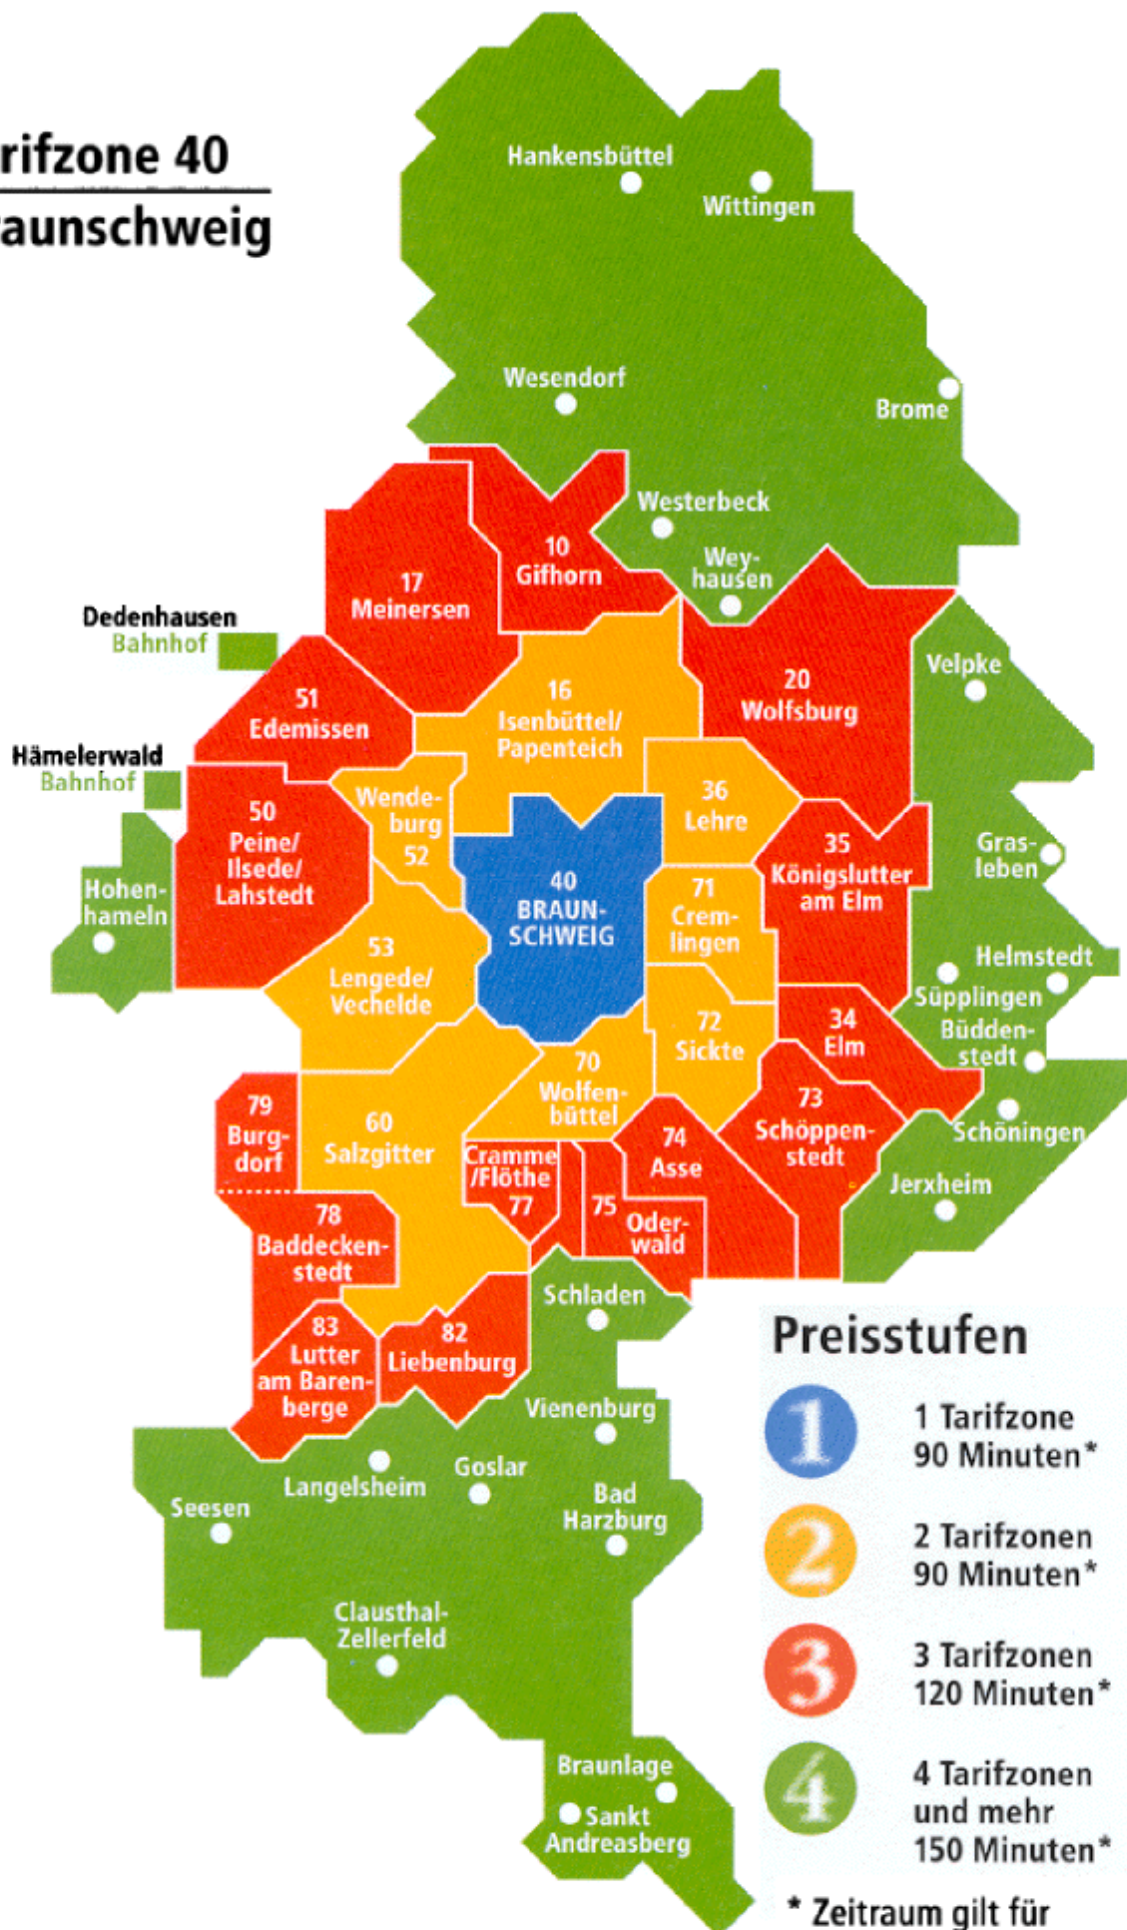

Tarifzone 40 Braunschweig

Preisstufen

- 1** 1 Tarifzone
90 Minuten*
- 2** 2 Tarifzonen
90 Minuten*
- 3** 3 Tarifzonen
120 Minuten*
- 4** 4 Tarifzonen
und mehr
150 Minuten*

* Zeitraum gilt für
Einzelfahrscheine und
Mehrfahrtenkarten

Diese Grafik zeigt alle Orte und Ortsteile innerhalb der Tarifzone 40 und Orte in den angrenzenden Tarifzonen. Zusammen mit dem Tarifzonenplan links hilft sie bei der Ermittlung des Fahrpreises.

Ausschnittvergrößerung für Tarifzone 40