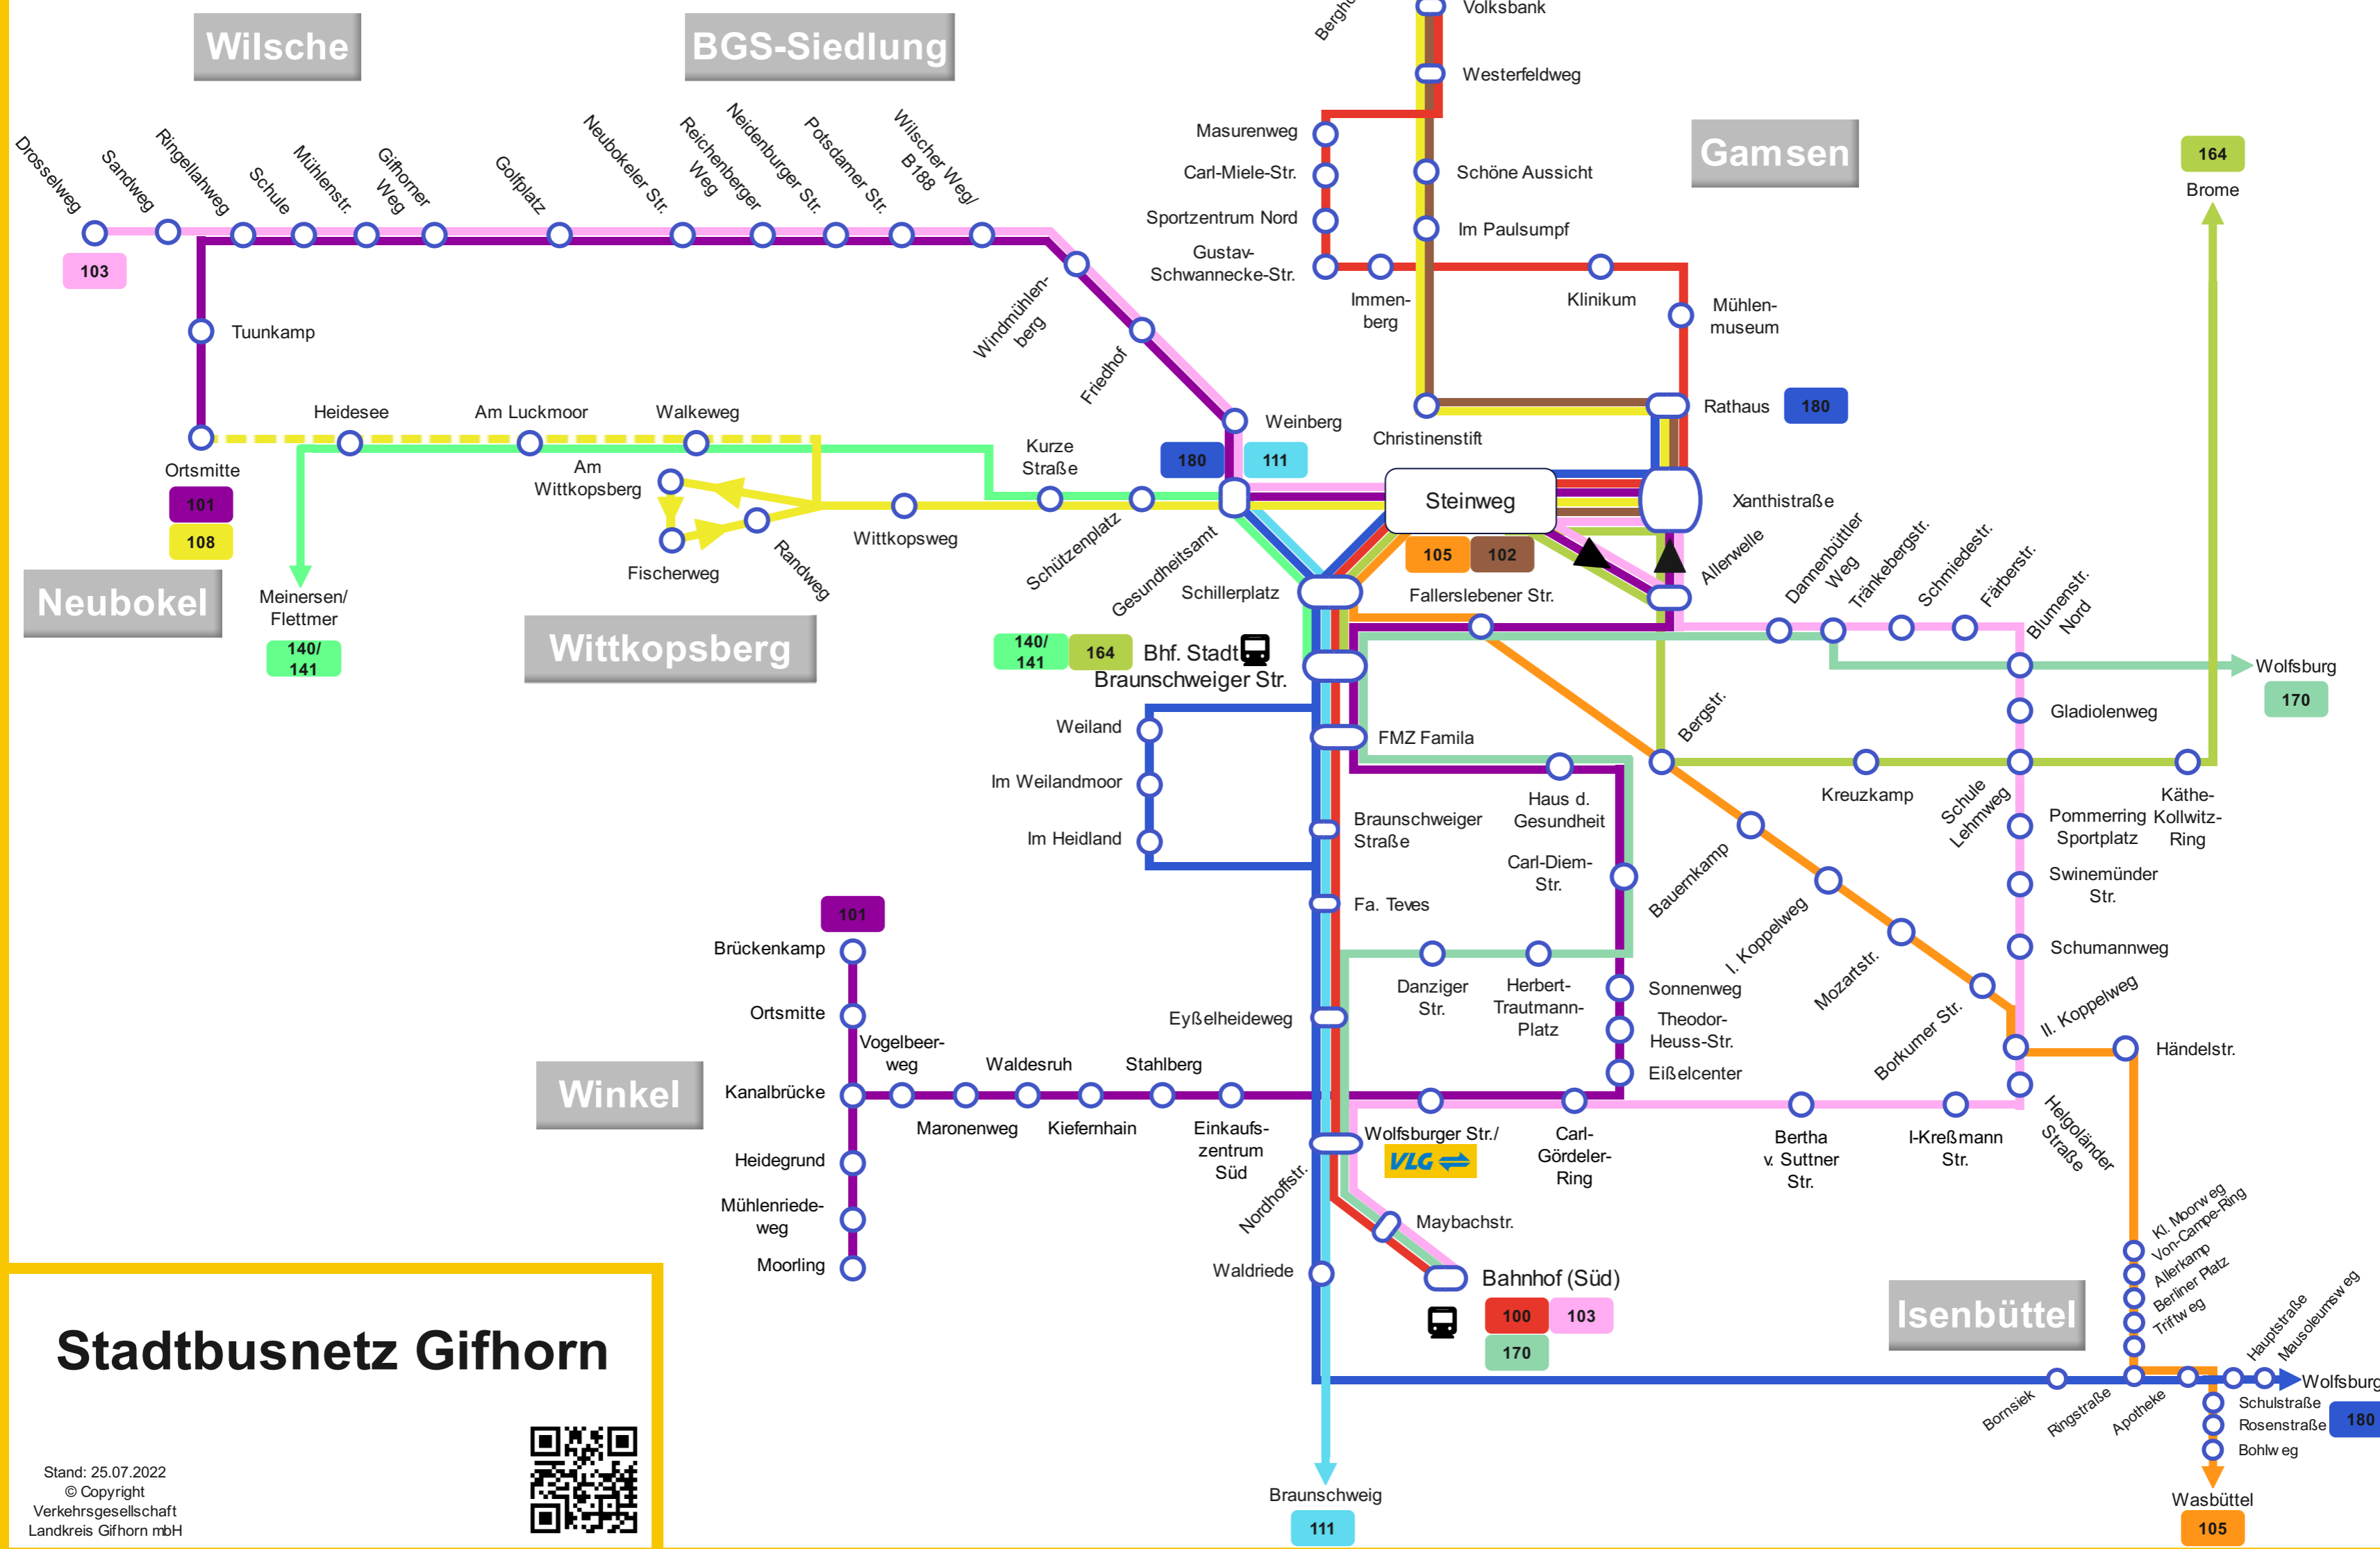

Stadtbuslinien Gifhorn

- 100** Wesendorf - Kästorf - Stadtmitte - Bahnhof (Süd)
- 101** Neubokel - Wilsche - Stadtmitte - Winkel
- 102** Wesendorf - Wagenhoff - Kästorf - Gifhorn
- 103** Wilsche - Stadtmitte - II. Koppelweg - Bahnhof (Süd)
- 105** Gifhorn - Isenbüttel - Wasbüttel
- 108** (Neubokel -) Am Wittkopsberg - Stadtmitte - Kästorf

Regiobuslinien Gifhorn

- 111** Gifhorn - Leiferde - Gr. Schwülper - BS-Stadion
- 140** Gifhorn - Meinersen - Ahnsen / Ohof
- 141** Gifhorn - Müden - Flettmer
- 164** Gifhorn - Sassenburg - Brome
- 170** Gifhorn - Weyhausen - Wolfsburg
- 180** Gifhorn - Isenbüttel - Calberlah - Fallersleben - Wolfsburg

Legende

- 100** Liniennummer
- einzelne Fahrten
- Haltestelle
- Linienweg
- Wilsche Ortschaft
- Bahnhof

Stadtbusnetz Gifhorn